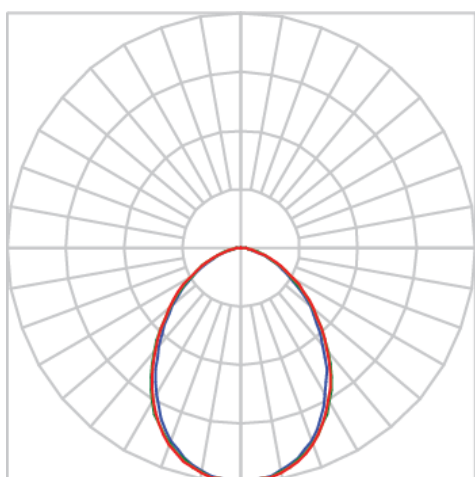

REF.: JUPITER-CI-EM-GE-DFACTRANSL-7-LUMINAMAX-05-50-80-P-(OPÇÕESPBE)

**A = 55mm | B = Ø120mm**

**IMPORTANTE: ENSAIOS REALIZADOS A 25°C**

Aplicação	Ambiente interno
Instalação	Embutir Gesso
Altura	55
Largura	Ø120
IP	20
Corpo	Alumínio
Cor	Branca, Preta ou Especial
Ótica principal	Acrílico Translucido
Potência	7W
Fluxo Luminária	708lm
Intensidade	283cd
Eficácia	101lm/W
Facho	Difuso
CCT	5000K
IRC	>80
Tensão	220V ou Bivolt
Dimerização	Liga/Desliga, Dali, 0-10 ou Triac
Garantia	5 anos
UGR	Espaçamento 1m (4H/8H) - <27/<27
Tipo de LED	Luminamax
Vida útil	50.000 (ta<25°C)
Eficácia do LED	191lm/W
Fluxo Luminoso do LED	1144,22lm
Potência do LED	6W