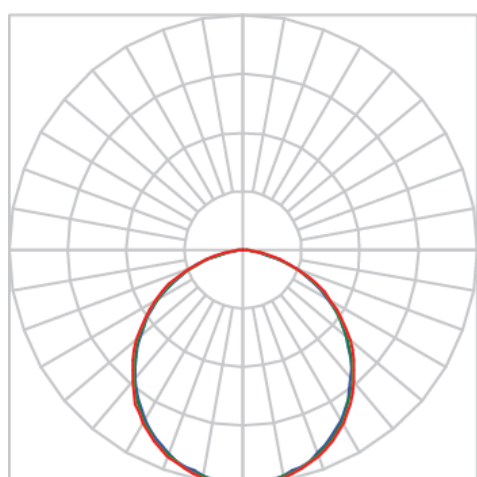

JUPITER CIRCULAR EMBUTIR M GESSO PS TRANSLUCIDO 28W LUMINAMAX-05 3000K IRC80 (OPÇÕESPBE)

datasheet gerado em
20-06-26

REF.: JUPITER-CI-EM-GE-DFPSTRANSL-28-LUMINAMAX-05-30-80-M-(OPÇÕESPBE)

A = 110mm | B = Ø195mm

IMPORTANTE: ENSAIOS REALIZADOS A 25°C

Aplicação	Ambiente interno
Instalação	Embutir Gesso
Altura	110
Largura	Ø195
IP	20
Corpo	Alumínio
Cor	Branca, Preta ou Especial
Ótica principal	Poliestireno Translucido
Potência	28W
Fluxo Luminária	2105lm
Intensidade	742cd
Eficácia	75lm/W
Facho	Difuso
CCT	3000K
IRC	>80
Tensão	220V ou Bivolt
Dimerização	Liga/Desliga, Dali, 0-10 ou Triac
Garantia	5 anos
UGR	Espaçamento 1m (4H/8H) - <29/<29
Tipo de LED	Luminamax
Vida útil	50.000 (ta<25°C)
Eficácia do LED	186lm/W
Fluxo Luminoso do LED	4457,75lm
Potência do LED	24,02W