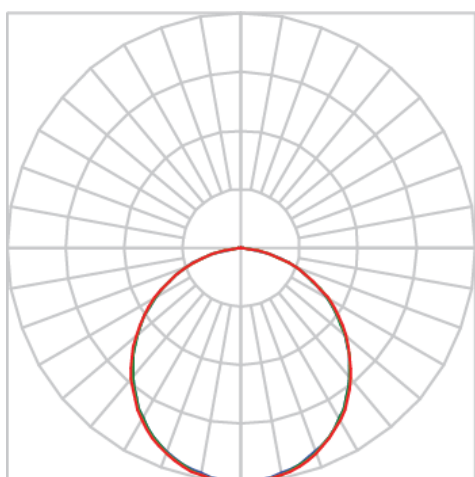

REF.: JUPITER-CI-EM-GE-DFPSTRANSL-37-4080-G-(OPÇÕESPBE)

A = 120mm | B = Ø225mm

IMPORTANTE: ENSAIOS REALIZADOS A 25°C

Aplicação	Ambiente interno
Instalação	Embutir Gesso
Altura	120
Largura	Ø225
IP	20
Corpo	Alumínio
Cor	Branca, Preta ou Especial
Ótica principal	Poliestireno Translucido
Potência	37W
Fluxo Luminária	2597lm
Intensidade	892cd
Eficácia	70lm/W
Facho	Difuso
CCT	4000K
IRC	>80
Tensão	220V ou Bivolt
Dimerização	Liga/Desliga, Dali, 0-10 ou Triac
Garantia	5 anos
UGR	Espaçamento 1m (4H/8H) - <29/<29
Tipo de LED	Standard
Vida útil	50.000 (ta<25°C)
Eficácia do LED	165lm/W
Fluxo Luminoso do LED	5495,9lm
Potência do LED	33,3W