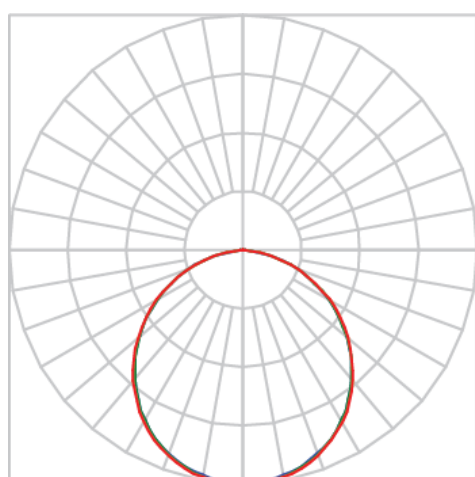

JUPITER CIRCULAR EMBUTIR G GESSO PS TRANSLUCIDO 37W LUMINACHROMA-05 5000K IRC95 (OPÇÕESPBE)

datasheet gerado em
20-06-26

REF.: JUPITER-CI-EM-GE-DFPSTRANSL-37-LUMINACHROMA-05-50-95-G-(OPÇÕESPBE)

A = 120mm | B = Ø225mm

IMPORTANTE: ENSAIOS REALIZADOS A 25°C

Aplicação	Ambiente interno
Instalação	Embutir Gesso
Altura	120
Largura	Ø225
IP	20
Corpo	Alumínio
Cor	Branca, Preta ou Especial
Ótica principal	Poliestireno Translucido
Potência	37W
Fluxo Luminária	2079lm
Intensidade	714cd
Eficácia	56lm/W
Facho	Difuso
CCT	5000K
IRC	>95
Tensão	220V ou Bivolt
Dimerização	Liga/Desliga, Dali, 0-10 ou Triac
Garantia	5 anos
UGR	Espaçamento 1m (4H/8H) - <28/<28
Tipo de LED	Luminachroma
Vida útil	50.000 (ta<25°C)
Eficácia do LED	139lm/W
Fluxo Luminoso do LED	4398,4lm
Potência do LED	31,73W