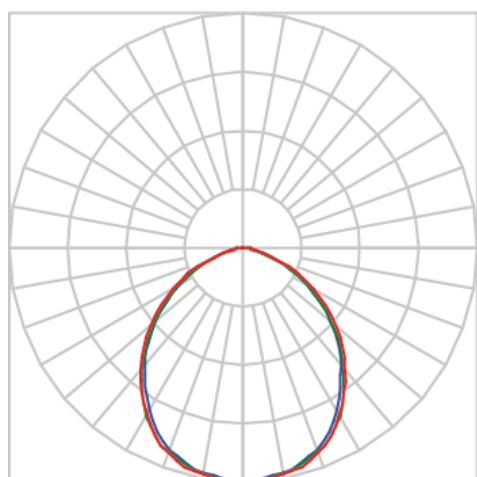

REF.: JUPITER-CI-EM-GE-DFPSTRANSL-7-3080-P-(OPÇÕESPBE)

**A = 55mm | B = Ø120mm**

**IMPORTANTE: ENSAIOS REALIZADOS A 25°C**

Luminária circular de embutir em forro de gesso, 7W 3000K IRC>80. Corpo em alumínio. Acabamento branco, preto ou especial. Controle óptico principal através de difusor em poliestireno translúcido. Luminária grau de proteção IP-20. Driver corrente constante Liga/Desliga, Triac, 1-10V ou Dali (consultar condições). Tensão de trabalho 220V ou Bivolt.

Aplicação	Ambiente interno
Instalação	Embutir Gesso
Altura	55
Largura	Ø120
IP	20
Corpo	Alumínio
Cor	Branca, Preta ou Especial
Ótica principal	Poliestireno Translucido
Potência	7W
Fluxo Luminária	567lm
Intensidade	217cd
Eficácia	81lm/W
Facho	Difuso
CCT	3000K
IRC	>80
Tensão	220V ou Bivolt
Dimerização	Liga/Desliga, Dali, 0-10 ou Triac
Garantia	5 anos
UGR	Espaçamento 1m (4H/8H) - <28/<28
Tipo de LED	Standard
Vida útil	50.000 (ta<25°C)
Eficácia do LED	161lm/W
Fluxo Luminoso do LED	1013,1lm
Potência do LED	6,3W