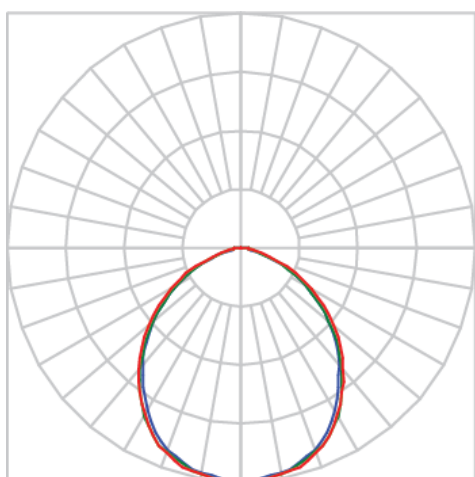

# JUPITER CIRCULAR EMBUTIR P GESSO PS TRANSLUCIDO 7W LUMINACHROMA-05 2700K IRC95 (OPÇÕESPBE)

datasheet gerado em  
20-06-26

REF.: JUPITER-CI-EM-GE-DFPSTRANSL-7-LUMINACHROMA-05-27-95-P-(OPÇÕESPBE)

A = 55mm | B = Ø120mm

IMPORTANTE: ENSAIOS REALIZADOS A 25°C

Aplicação	Ambiente interno
Instalação	Embutir Gesso
Altura	55
Largura	Ø120
IP	20
Corpo	Alumínio
Cor	Branca, Preta ou Especial
Ótica principal	Poliestireno Translucido
Potência	7W
Fluxo Luminária	448lm
Intensidade	164cd
Eficácia	64lm/W
Facho	Difuso
CCT	2700K
IRC	>95
Tensão	220V ou Bivolt
Dimerização	Liga/Desliga, Dali, 0-10 ou Triac
Garantia	5 anos
UGR	Espaçamento 1m (4H/8H) - <27/<27
Tipo de LED	Luminachroma
Vida útil	50.000 (ta<25°C)
Eficácia do LED	128lm/W
Fluxo Luminoso do LED	767,84lm
Potência do LED	6W