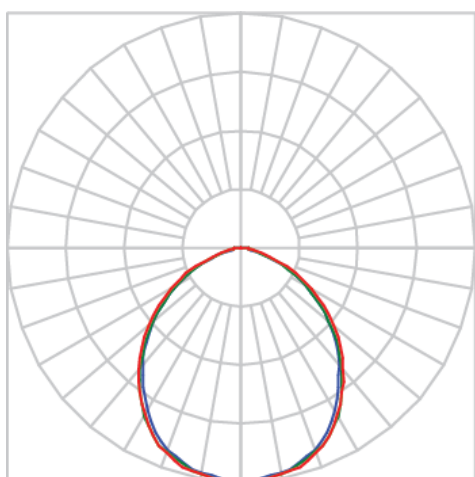

JUPITER CIRCULAR EMBUTIR P GESSO PS TRANSLUCIDO 7W LUMINACHROMA-05 3000K IRC95 (OPÇÕESPBE)

datasheet gerado em
20-06-26

REF.: JUPITER-CI-EM-GE-DFPSTRANSL-7-LUMINACHROMA-05-30-95-P-(OPÇÕESPBE)

A = 55mm | B = Ø120mm

IMPORTANTE: ENSAIOS REALIZADOS A 25°C

Aplicação	Ambiente interno
Instalação	Embutir Gesso
Altura	55
Largura	Ø120
IP	20
Corpo	Alumínio
Cor	Branca, Preta ou Especial
Ótica principal	Poliestireno Translucido
Potência	7W
Fluxo Luminária	473lm
Intensidade	173cd
Eficácia	68lm/W
Facho	Difuso
CCT	3000K
IRC	>95
Tensão	220V ou Bivolt
Dimerização	Liga/Desliga, Dali, 0-10 ou Triac
Garantia	5 anos
UGR	Espaçamento 1m (4H/8H) - <27/<27
Tipo de LED	Luminachroma
Vida útil	50.000 (ta<25°C)
Eficácia do LED	135lm/W
Fluxo Luminoso do LED	810,48lm
Potência do LED	6W