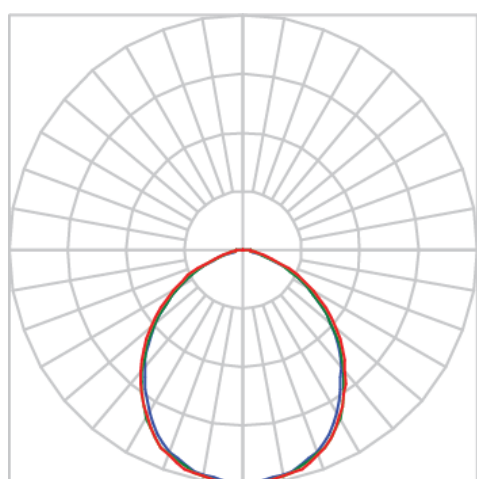

JUPITER CIRCULAR EMBUTIR P GESSO PS TRANSLUCIDO 7W LUMINACHROMA-05 5000K IRC95 (OPÇÕESPBE)

datasheet gerado em
20-06-26

REF.: JUPITER-CI-EM-GE-DFPSTRANSL-7-LUMINACHROMA-05-50-95-P-(OPÇÕESPBE)

A = 55mm | B = Ø120mm

IMPORTANTE: ENSAIOS REALIZADOS A 25°C

Aplicação	Ambiente interno
Instalação	Embutir Gesso
Altura	55
Largura	Ø120
IP	20
Corpo	Alumínio
Cor	Branca, Preta ou Especial
Ótica principal	Poliestireno Translucido
Potência	7W
Fluxo Luminária	486lm
Intensidade	178cd
Eficácia	69lm/W
Facho	Difuso
CCT	5000K
IRC	>95
Tensão	220V ou Bivolt
Dimerização	Liga/Desliga, Dali, 0-10 ou Triac
Garantia	5 anos
UGR	Espaçamento 1m (4H/8H) - <27/<27
Tipo de LED	Luminachroma
Vida útil	50.000 (ta<25°C)
Eficácia do LED	139lm/W
Fluxo Luminoso do LED	832,16lm
Potência do LED	6W