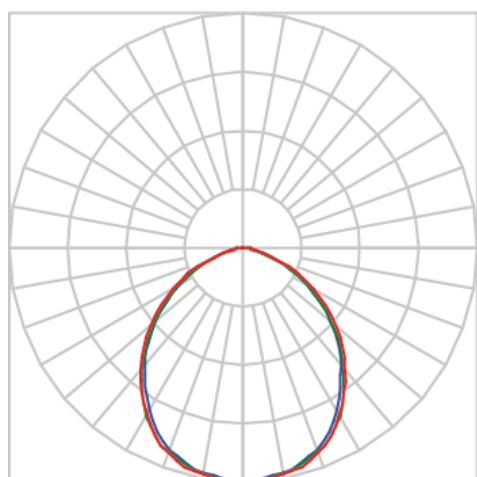

REF.: JUPITER-CI-EM-GE-DFPSTRANSL-7-LUMINAMAX-05-27-80-P-(OPÇÕESPBE)

**A = 55mm | B = Ø120mm**

**IMPORTANTE: ENSAIOS REALIZADOS A 25°C**

Aplicação	Ambiente interno
Instalação	Embutir Gesso
Altura	55
Largura	Ø120
IP	20
Corpo	Alumínio
Cor	Branca, Preta ou Especial
Ótica principal	Poliestireno Translucido
Potência	7W
Fluxo Luminária	616lm
Intensidade	226cd
Eficácia	88lm/W
Facho	Difuso
CCT	2700K
IRC	>80
Tensão	220V ou Bivolt
Dimerização	Liga/Desliga, Dali, 0-10 ou Triac
Garantia	5 anos
UGR	Espaçamento 1m (4H/8H) - <28/<28
Tipo de LED	Luminamax
Vida útil	50.000 (ta<25°C)
Eficácia do LED	176lm/W
Fluxo Luminoso do LED	1055,78lm
Potência do LED	6W