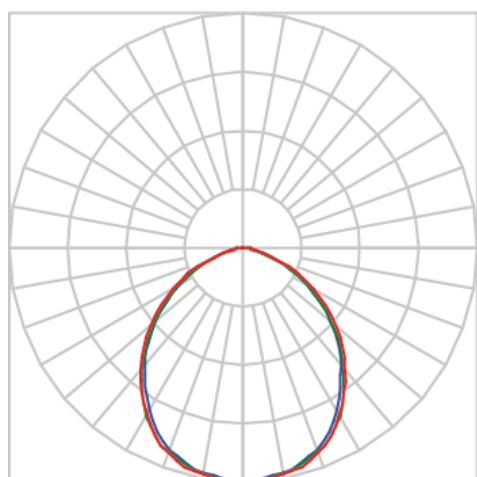

REF.: JUPITER-CI-EM-GE-DFPSTRANSL-7-LUMINAMAX-05-30-80-P-(OPÇÕESPBE)

**A = 55mm | B = Ø120mm**

**IMPORTANTE: ENSAIOS REALIZADOS A 25°C**

Luminária circular de embutir em forro de gesso, 7W 3000K IRC>80. Corpo em alumínio. Acabamento branco, preto ou especial. Controle óptico principal através de difusor em poliestireno translúcido. Luminária grau de proteção IP-20. Driver corrente constante Liga/Desliga, Triac, 1-10V ou Dali (consultar condições). Tensão de trabalho 220V ou Bivolt.

Aplicação	Ambiente interno
Instalação	Embutir Gesso
Altura	55
Largura	Ø120
IP	20
Corpo	Alumínio
Cor	Branca, Preta ou Especial
Ótica principal	Poliestireno Translucido
Potência	7W
Fluxo Luminária	651lm
Intensidade	238cd
Eficácia	93lm/W
Facho	Difuso
CCT	3000K
IRC	>80
Tensão	220V ou Bivolt
Dimerização	Liga/Desliga, Dali, 0-10 ou Triac
Garantia	5 anos
UGR	Espaçamento 1m (4H/8H) - <28/<29
Tipo de LED	Luminamax
Vida útil	50.000 (ta<25°C)
Eficácia do LED	186lm/W
Fluxo Luminoso do LED	1114,41lm
Potência do LED	6W