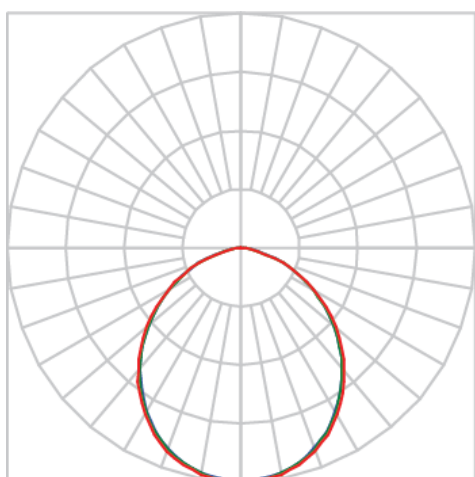

REF.: JUPITER-CI-SB-X-DFACTRANSL-28-LUMINAMAX-05-30-80-G-(OPÇÕESPBE)

A = 121mm | B = Ø230mm

**IMPORTANTE: ENSAIOS REALIZADOS A 25°C**

Aplicação	Ambiente interno
Instalação	Sobrepôr
Altura	121
Largura	Ø230
IP	20
Corpo	Alumínio
Cor	Branca, Preta ou Especial
Ótica principal	Acrílico Translucido
Potência	28W
Fluxo Luminária	2843lm
Intensidade	1081cd
Eficácia	102lm/W
Facho	Difuso
CCT	3000K
IRC	>80
Tensão	220V ou Bivolt
Dimerização	Liga/Desliga, Dali, 0-10 ou Triac
Garantia	5 anos
UGR	Espaçamento 1m (4H/8H) - <29/<29
Tipo de LED	Luminamax
Vida útil	50.000 (ta<25°C)
Eficácia do LED	186lm/W
Fluxo Luminoso do LED	4457,75lm
Potência do LED	24,02W