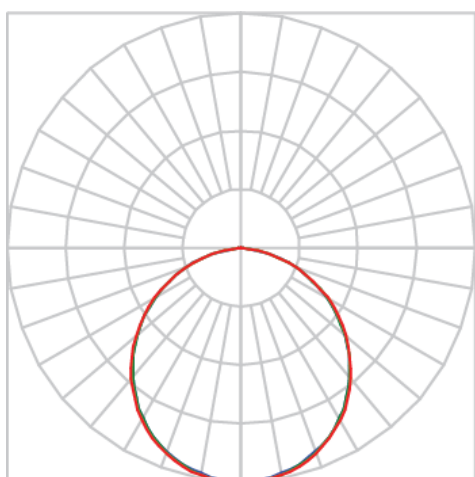

REF.: JUPITER-CI-SB-X-DFPSTRANSL-28-LUMINACHROMA-05-30-95-G-(OPÇÕESPBE)

A = 121mm | B = Ø230mm

**IMPORTANTE: ENSAIOS REALIZADOS A 25°C**

Aplicação	Ambiente interno
Instalação	Sobrepôr
Altura	121
Largura	Ø230
IP	20
Corpo	Alumínio
Cor	Branca, Preta ou Especial
Ótica principal	Poliestireno Translucido
Potência	28W
Fluxo Luminária	1878lm
Intensidade	645cd
Eficácia	67lm/W
Facho	Difuso
CCT	3000K
IRC	>95
Tensão	220V ou Bivolt
Dimerização	Liga/Desliga, Dali, 0-10 ou Triac
Garantia	5 anos
UGR	Espaçamento 1m (4H/8H) - <28/<28
Tipo de LED	Luminachroma
Vida útil	50.000 (ta<25°C)
Eficácia do LED	135lm/W
Fluxo Luminoso do LED	3242lm
Potência do LED	24,02W