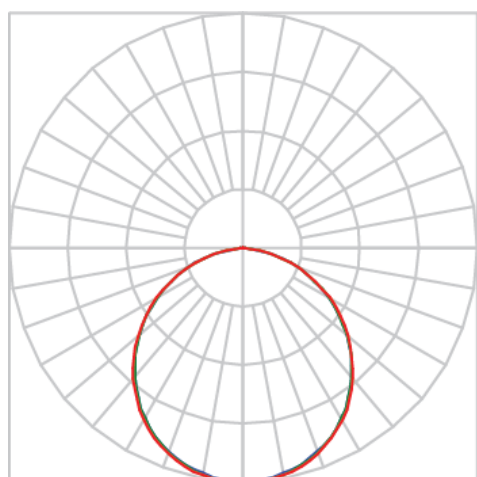

REF.: JUPITER-CI-SB-X-DFPSTRANSL-28-LUMINAMAX-05-27-80-G-(OPÇÕESPBE)

A = 121mm | B = Ø230mm

IMPORTANTE: ENSAIOS REALIZADOS A 25°C

Aplicação	Ambiente interno
Instalação	Sobrepôr
Altura	121
Largura	Ø230
IP	20
Corpo	Alumínio
Cor	Branca, Preta ou Especial
Ótica principal	Poliestireno Translucido
Potência	28W
Fluxo Luminária	2447lm
Intensidade	840cd
Eficácia	87lm/W
Facho	Difuso
CCT	2700K
IRC	>80
Tensão	220V ou Bivolt
Dimerização	Liga/Desliga, Dali, 0-10 ou Triac
Garantia	5 anos
UGR	Espaçamento 1m (4H/8H) - <29/<29
Tipo de LED	Luminamax
Vida útil	50.000 (ta<25°C)
Eficácia do LED	176lm/W
Fluxo Luminoso do LED	4223,12lm
Potência do LED	24,02W