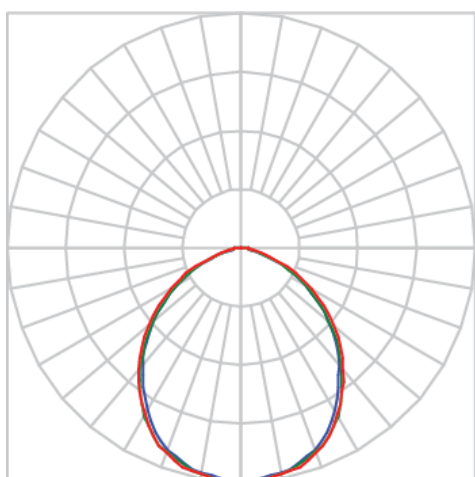

REF.: JUPITER-CI-SB-X-DFPSTRANSL-7-3080-P-(OPÇÕESPBE)

A = 85mm | B = Ø130mm

**IMPORTANTE: ENSAIOS REALIZADOS A 25°C**

Aplicação	Ambiente interno
Instalação	Sobrepor
Altura	85
Largura	Ø130
IP	20
Corpo	Alumínio
Cor	Branca, Preta ou Especial
Ótica principal	Poliestireno Translucido
Potência	7W
Fluxo Luminária	567lm
Intensidade	217cd
Eficácia	81lm/W
Facho	Difuso
CCT	3000K
IRC	>80
Tensão	220V ou Bivolt
Dimerização	Liga/Desliga, Dali, 0-10 ou Triac
Garantia	5 anos
UGR	Espaçamento 1m (4H/8H) - <28/<28
Tipo de LED	Standard
Vida útil	50.000 (ta<25°C)
Eficácia do LED	161lm/W
Fluxo Luminoso do LED	1013,1lm
Potência do LED	6,3W