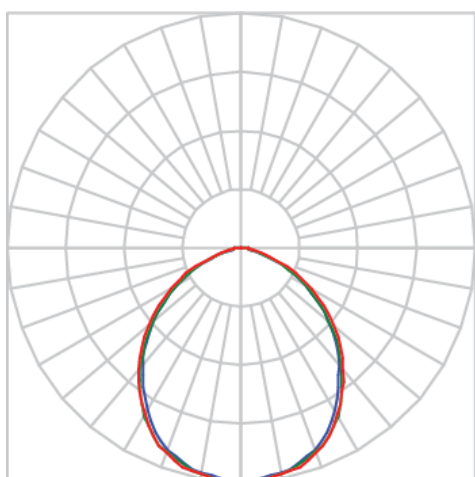

# JUPITER CIRCULAR SOBREPOR P PS TRANSLUCIDO 7W LUMINAMAX-05 2700K IRC80 (OPÇÕESPBE)

datasheet gerado em  
20-06-26

REF.: JUPITER-CI-SB-X-DFPSTRANSL-7-LUMINAMAX-05-27-80-P-(OPÇÕESPBE)

A = 85mm | B = Ø130mm

IMPORTANTE: ENSAIOS REALIZADOS A 25°C

Aplicação	Ambiente interno
Instalação	Sobrepор
Altura	85
Largura	Ø130
IP	20
Corpo	Alumínio
Cor	Branca, Preta ou Especial
Ótica principal	Poliestireno Translucido
Potência	7W
Fluxo Luminária	616lm
Intensidade	226cd
Eficácia	88lm/W
Facho	Difuso
CCT	2700K
IRC	>80
Tensão	220V ou Bivolt
Dimerização	Liga/Desliga, Dali, 0-10 ou Triac
Garantia	5 anos
UGR	Espaçamento 1m (4H/8H) - <28/<28
Tipo de LED	Luminamax
Vida útil	50.000 (ta<25°C)
Eficácia do LED	176lm/W
Fluxo Luminoso do LED	1055,78lm
Potência do LED	6W