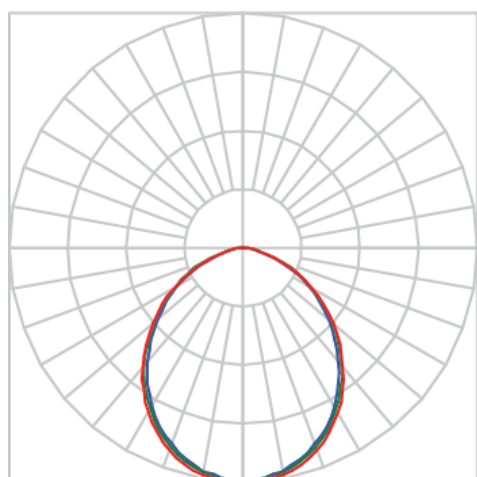

# JUPITER QUADRADA EMBUTIR M GESSO AC TRANSLUCIDO 28W LUMINACHROMA-05 5000K IRC95 (OPÇÕESPBE)

datasheet gerado em  
21-06-26

REF.: JUPITER-QD-EM-GE-DFACTRANSL-28-LUMINACHROMA-05-50-95-M-(OPÇÕESPBE)

A = 115mm | B = 195mm | C = 195mm

IMPORTANTE: ENSAIOS REALIZADOS A 25°C

Aplicação	Ambiente interno
Instalação	Embutir Gesso
Altura	115
Largura	195
Comprimento	195
IP	20
Corpo	Alumínio
Cor	Branca, Preta ou Especial
Ótica principal	Acrílico Translucido
Potência	28W
Fluxo Luminária	1693lm
Intensidade	719cd
Eficácia	60lm/W
Facho	Difuso
CCT	5000K
IRC	>95
Tensão	220V ou Bivolt
Dimerização	Liga/Desliga, Dali, 0-10 ou Triac
Garantia	5 anos
UGR	Espaçamento 1m (4H/8H) - <26/<26
Tipo de LED	Luminachroma
Vida útil	50.000 (ta<25°C)
Eficácia do LED	139lm/W
Fluxo Luminoso do LED	3328,56lm
Potência do LED	24,02W