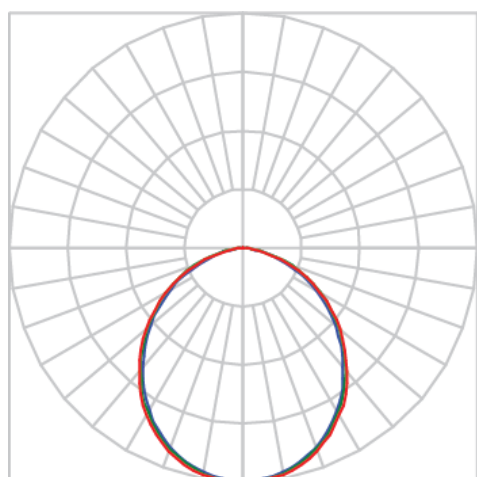

JUPITER QUADRADA EMBUTIR G GESSO AC TRANSLUCIDO 28W LUMINAMAX-05 2700K IRC80 (OPÇÕESPBE)

datasheet gerado em
21-06-26

REF.: JUPITER-QD-EM-GE-DFACTRANSL-28-LUMINAMAX-05-27-80-G-(OPÇÕESPBE)

A = 75mm | B = 225mm | C = 225mm

IMPORTANTE: ENSAIOS REALIZADOS A 25°C

Aplicação	Ambiente interno
Instalação	Embutir Gesso
Altura	75
Largura	225
Comprimento	225
IP	20
Corpo	Alumínio
Cor	Branca, Preta ou Especial
Ótica principal	Acrílico Translucido
Potência	28W
Fluxo Luminária	2694lm
Intensidade	1090cd
Eficácia	96lm/W
Facho	Difuso
CCT	2700K
IRC	>80
Tensão	220V ou Bivolt
Dimerização	Liga/Desliga, Dali, 0-10 ou Triac
Garantia	5 anos
UGR	Espaçamento 1m (4H/8H) - <27/<27
Tipo de LED	Luminamax
Vida útil	50.000 (ta<25°C)
Eficácia do LED	176lm/W
Fluxo Luminoso do LED	4223,12lm
Potência do LED	24,02W