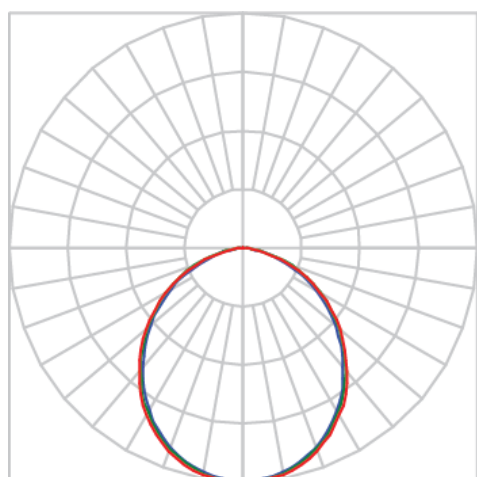

JUPITER QUADRADA EMBUTIR G GESSO AC TRANSLUCIDO 28W LUMINAMAX-05 3000K IRC80 (OPÇÕESPBE)

datasheet gerado em
21-06-26

REF.: JUPITER-QD-EM-GE-DFACTRANSL-28-LUMINAMAX-05-30-80-G-(OPÇÕESPBE)

A = 75mm | B = 225mm | C = 225mm

IMPORTANTE: ENSAIOS REALIZADOS A 25°C

Aplicação	Ambiente interno
Instalação	Embutir Gesso
Altura	75
Largura	225
Comprimento	225
IP	20
Corpo	Alumínio
Cor	Branca, Preta ou Especial
Ótica principal	Acrílico Translucido
Potência	28W
Fluxo Luminária	2843lm
Intensidade	1150cd
Eficácia	102lm/W
Facho	Difuso
CCT	3000K
IRC	>80
Tensão	220V ou Bivolt
Dimerização	Liga/Desliga, Dali, 0-10 ou Triac
Garantia	5 anos
UGR	Espaçamento 1m (4H/8H) - <27/<27
Tipo de LED	Luminamax
Vida útil	50.000 (ta<25°C)
Eficácia do LED	186lm/W
Fluxo Luminoso do LED	4457,75lm
Potência do LED	24,02W