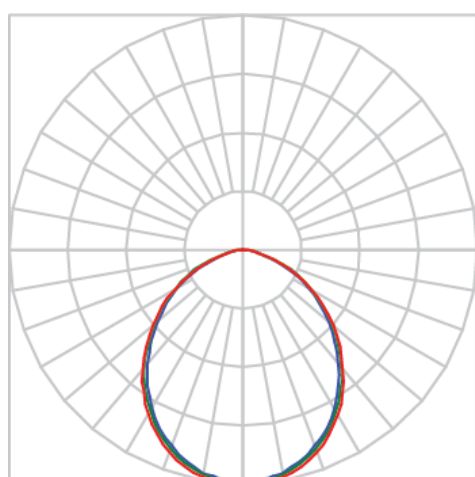

# JUPITER QUADRADA EMBUTIR M GESSO AC TRANSLUCIDO 28W LUMINAMAX-05 4000K IRC80 (OPÇÕESPBE)

datasheet gerado em  
21-06-26

REF.: JUPITER-QD-EM-GE-DFACTRANSL-28-LUMINAMAX-05-40-80-M-(OPÇÕESPBE)

A = 115mm | B = 195mm | C = 195mm

IMPORTANTE: ENSAIOS REALIZADOS A 25°C

Aplicação	Ambiente interno
Instalação	Embutir Gesso
Altura	115
Largura	195
Comprimento	195
IP	20
Corpo	Alumínio
Cor	Branca, Preta ou Especial
Ótica principal	Acrílico Translucido
Potência	28W
Fluxo Luminária	2326lm
Intensidade	988cd
Eficácia	83lm/W
Facho	Difuso
CCT	4000K
IRC	>80
Tensão	220V ou Bivolt
Dimerização	Liga/Desliga, Dali, 0-10 ou Triac
Garantia	5 anos
UGR	Espaçamento 1m (4H/8H) - <27/<27
Tipo de LED	Luminamax
Vida útil	50.000 (ta<25°C)
Eficácia do LED	190lm/W
Fluxo Luminoso do LED	4575,01lm
Potência do LED	24,02W