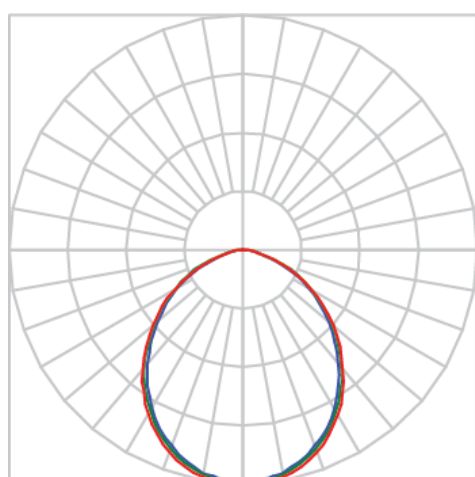

JUPITER QUADRADA EMBUTIR M GESSO AC TRANSLUCIDO 28W LUMINAMAX-05 4000K IRC80 (OPÇÕESPBE)

datasheet gerado em
21-06-26

REF.: JUPITER-QD-EM-GE-DFACTRANSL-28-LUMINAMAX-05-40-80-M-(OPÇÕESPBE)

A = 115mm | B = 195mm | C = 195mm

IMPORTANTE: ENSAIOS REALIZADOS A 25°C

Aplicação	Ambiente interno
Instalação	Embutir Gesso
Altura	115
Largura	195
Comprimento	195
IP	20
Corpo	Alumínio
Cor	Branca, Preta ou Especial
Ótica principal	Acrílico Translucido
Potência	28W
Fluxo Luminária	2326lm
Intensidade	988cd
Eficácia	83lm/W
Facho	Difuso
CCT	4000K
IRC	>80
Tensão	220V ou Bivolt
Dimerização	Liga/Desliga, Dali, 0-10 ou Triac
Garantia	5 anos
UGR	Espaçamento 1m (4H/8H) - <27/<27
Tipo de LED	Luminamax
Vida útil	50.000 (ta<25°C)
Eficácia do LED	190lm/W
Fluxo Luminoso do LED	4575,01lm
Potência do LED	24,02W