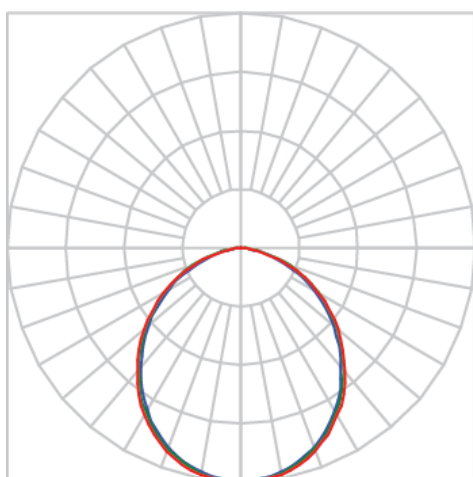

JUPITER QUADRADA EMBUTIR G GESSO AC TRANSLUCIDO 28W LUMINAMAX-05 5000K IRC80 (OPÇÕESPBE)

datasheet gerado em
21-06-26

REF.: JUPITER-QD-EM-GE-DFACTRANSL-28-LUMINAMAX-05-50-80-G-(OPÇÕESPBE)

A = 75mm | B = 225mm | C = 225mm

IMPORTANTE: ENSAIOS REALIZADOS A 25°C

Aplicação	Ambiente interno
Instalação	Embutir Gesso
Altura	75
Largura	225
Comprimento	225
IP	20
Corpo	Alumínio
Cor	Branca, Preta ou Especial
Ótica principal	Acrílico Translucido
Potência	28W
Fluxo Luminária	2919lm
Intensidade	1181cd
Eficácia	104lm/W
Facho	Difuso
CCT	5000K
IRC	>80
Tensão	220V ou Bivolt
Dimerização	Liga/Desliga, Dali, 0-10 ou Triac
Garantia	5 anos
UGR	Espaçamento 1m (4H/8H) - <27/<27
Tipo de LED	Luminamax
Vida útil	50.000 (ta<25°C)
Eficácia do LED	191lm/W
Fluxo Luminoso do LED	4576,77lm
Potência do LED	24,02W