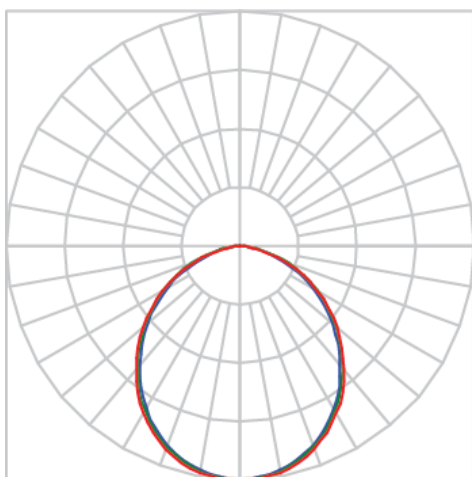

JUPITER QUADRADA EMBUTIR G GESSO AC TRANSLUCIDO 37W LUMINACHROMA-05 4000K IRC95 (OPÇÃOESPBE)

datasheet gerado em
21-06-26

REF.: JUPITER-QD-EM-GE-DFACTRANSL-37-LUMINACHROMA-05-40-95-G-(OPÇÃOESPBE)

A = 130mm | B = 225mm | C = 225mm

IMPORTANTE: ENSAIOS REALIZADOS A 25°C

Aplicação	Ambiente interno
Instalação	Embutir Gesso
Altura	130
Largura	225
Comprimento	225
IP	20
Corpo	Alumínio
Cor	Branca, Preta ou Especial
Ótica principal	Acrílico Translucido
Potência	37W
Fluxo Luminária	2288lm
Intensidade	926cd
Eficácia	62lm/W
Facho	Difuso
CCT	4000K
IRC	>95
Tensão	220V ou Bivolt
Dimerização	Liga/Desliga, Dali, 0-10 ou Triac
Garantia	5 anos
UGR	Espaçamento 1m (4H/8H) - <26/<26
Tipo de LED	Luminachroma
Vida útil	50.000 (ta<25°C)
Eficácia do LED	139lm/W
Fluxo Luminoso do LED	4396,72lm
Potência do LED	31,73W