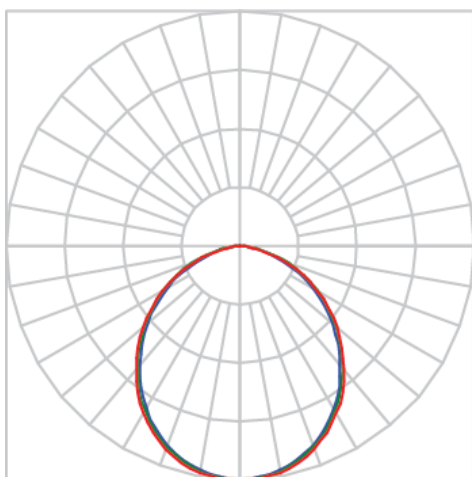

JUPITER QUADRADA EMBUTIR G GESSO AC TRANSLUCIDO 37W LUMINAMAX-05 4000K IRC80 (OPÇÕESPBE)

datasheet gerado em
21-06-26

REF.: JUPITER-QD-EM-GE-DFACTRANSL-37-LUMINAMAX-05-40-80-G-(OPÇÕESPBE)

A = 130mm | B = 225mm | C = 225mm

IMPORTANTE: ENSAIOS REALIZADOS A 25°C

Aplicação	Ambiente interno
Instalação	Embutir Gesso
Altura	130
Largura	225
Comprimento	225
IP	20
Corpo	Alumínio
Cor	Branca, Preta ou Especial
Ótica principal	Acrílico Translucido
Potência	37W
Fluxo Luminária	3146lm
Intensidade	1273cd
Eficácia	85lm/W
Facho	Difuso
CCT	4000K
IRC	>80
Tensão	220V ou Bivolt
Dimerização	Liga/Desliga, Dali, 0-10 ou Triac
Garantia	5 anos
UGR	Espaçamento 1m (4H/8H) - <27/<27
Tipo de LED	Luminamax
Vida útil	50.000 (ta<25°C)
Eficácia do LED	191lm/W
Fluxo Luminoso do LED	6045,49lm
Potência do LED	31,73W