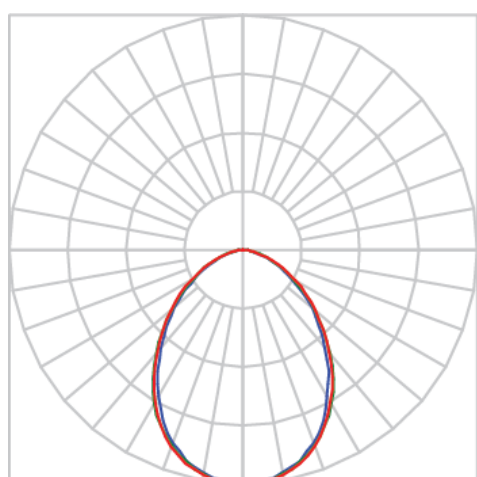

REF.: JUPITER-QD-EM-GE-DFACTRANSL-7-2780-P-(OPÇÕESPBE)

A = 73mm | B = 120mm | C = 120mm

IMPORTANTE: ENSAIOS REALIZADOS A 25°C

Aplicação	Ambiente interno
Instalação	Embutir Gesso
Altura	73
Largura	120
Comprimento	120
IP	20
Corpo	Alumínio
Cor	Branca, Preta ou Especial
Ótica principal	Acrílico Translucido
Potência	7W
Fluxo Luminária	427lm
Intensidade	183cd
Eficácia	61lm/W
Facho	Difuso
CCT	2700K
IRC	>80
Tensão	220V ou Bivolt
Dimerização	Liga/Desliga, Dali, 0-10 ou Triac
Garantia	5 anos
UGR	Espaçamento 1m (4H/8H) - <26/<26
Tipo de LED	Standard
Vida útil	50.000 (ta<25°C)
Eficácia do LED	152lm/W
Fluxo Luminoso do LED	959,8lm
Potência do LED	6,3W