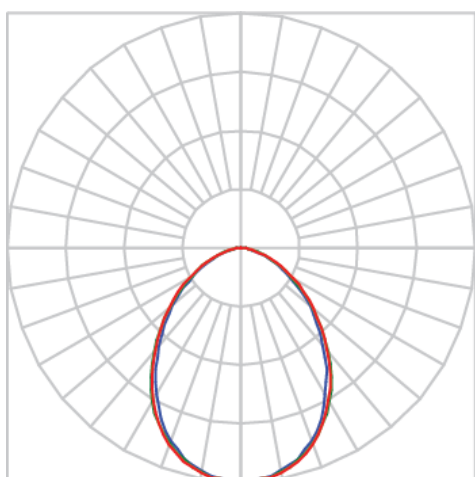

JUPITER QUADRADA EMBUTIR P GESSO AC TRANSLUCIDO 7W LUMINACHROMA-05 3000K IRC95 (OPÇÕESPBE)

datasheet gerado em
21-06-26

REF.: JUPITER-QD-EM-GE-DFACTRANSL-7-LUMINACHROMA-05-30-95-P-(OPÇÕESPBE)

A = 73mm | B = 120mm | C = 120mm

IMPORTANTE: ENSAIOS REALIZADOS A 25°C

Aplicação	Ambiente interno
Instalação	Embutir Gesso
Altura	73
Largura	120
Comprimento	120
IP	20
Corpo	Alumínio
Cor	Branca, Preta ou Especial
Ótica principal	Acrílico Translucido
Potência	7W
Fluxo Luminária	376lm
Intensidade	154cd
Eficácia	54lm/W
Facho	Difuso
CCT	3000K
IRC	>95
Tensão	220V ou Bivolt
Dimerização	Liga/Desliga, Dali, 0-10 ou Triac
Garantia	5 anos
UGR	Espaçamento 1m (4H/8H) - <25/<25
Tipo de LED	Luminachroma
Vida útil	50.000 (ta<25°C)
Eficácia do LED	135lm/W
Fluxo Luminoso do LED	810,48lm
Potência do LED	6W