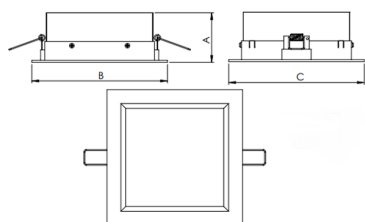

JUPITER QUADRADA EMBUTIR P GESSO AC TRANSLUCIDO 7W LUMINACHROMA-05 3000K IRC95 (OPÇÕESPBE)

datasheet gerado em
21-06-26

REF.: JUPITER-QD-EM-GE-DFACTRANSL-7-LUMINACHROMA-05-30-95-P-(OPÇÕESPBE)

A = 73mm | B = 120mm | C = 120mm

IMPORTANTE: ENSAIOS REALIZADOS A 25°C

Aplicação	Ambiente interno
Instalação	Embutir Gesso
Altura	73
Largura	120
Comprimento	120
IP	20
Corpo	Alumínio
Cor	Branca, Preta ou Especial
Ótica principal	Acrílico Translucido
Potência	7W
Fluxo Luminária	376lm
Intensidade	154cd
Eficácia	54lm/W
Facho	Difuso
CCT	3000K
IRC	>95
Tensão	220V ou Bivolt
Dimerização	Liga/Desliga, Dali, 0-10 ou Triac
Garantia	5 anos
UGR	Espaçamento 1m (4H/8H) - <25/<25
Tipo de LED	Luminachroma
Vida útil	50.000 (ta<25°C)
Eficácia do LED	135lm/W
Fluxo Luminoso do LED	810,48lm
Potência do LED	6W