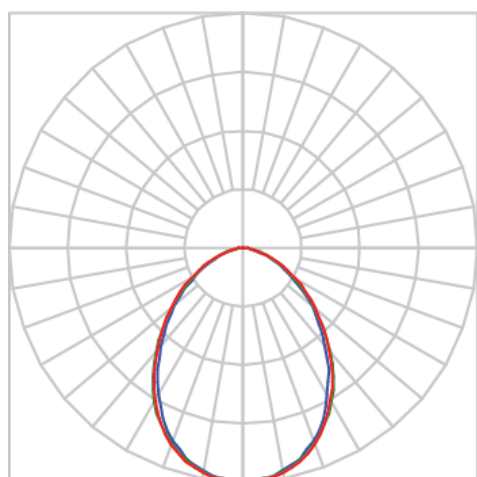

JUPITER QUADRADA EMBUTIR P GESSO AC TRANSLUCIDO 7W LUMINAMAX-05 3000K IRC80 (OPÇÕESPBE)

datasheet gerado em
21-06-26

REF.: JUPITER-QD-EM-GE-DFACTRANSL-7-LUMINAMAX-05-30-80-P-(OPÇÕESPBE)

A = 73mm | B = 120mm | C = 120mm

IMPORTANTE: ENSAIOS REALIZADOS A 25°C

Aplicação	Ambiente interno
Instalação	Embutir Gesso
Altura	73
Largura	120
Comprimento	120
IP	20
Corpo	Alumínio
Cor	Branca, Preta ou Especial
Ótica principal	Acrílico Translucido
Potência	7W
Fluxo Luminária	517lm
Intensidade	212cd
Eficácia	74lm/W
Facho	Difuso
CCT	3000K
IRC	>80
Tensão	220V ou Bivolt
Dimerização	Liga/Desliga, Dali, 0-10 ou Triac
Garantia	5 anos
UGR	Espaçamento 1m (4H/8H) - <26/<26
Tipo de LED	Luminamax
Vida útil	50.000 (ta<25°C)
Eficácia do LED	186lm/W
Fluxo Luminoso do LED	1114,41lm
Potência do LED	6W