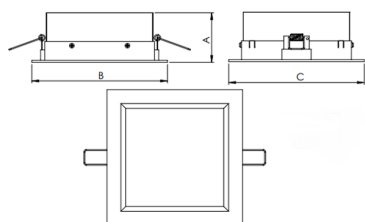

JUPITER QUADRADA EMBUTIR P GESSO AC TRANSLUCIDO 7W LUMINAMAX-05 4000K IRC80 (OPÇÕESPBE)

datasheet gerado em
21-06-26

REF.: JUPITER-QD-EM-GE-DFACTRANSL-7-LUMINAMAX-05-40-80-P-(OPÇÕESPBE)

A = 73mm | B = 120mm | C = 120mm

IMPORTANTE: ENSAIOS REALIZADOS A 25°C

Aplicação	Ambiente interno
Instalação	Embutir Gesso
Altura	73
Largura	120
Comprimento	120
IP	20
Corpo	Alumínio
Cor	Branca, Preta ou Especial
Ótica principal	Acrílico Translucido
Potência	7W
Fluxo Luminária	531lm
Intensidade	218cd
Eficácia	76lm/W
Facho	Difuso
CCT	4000K
IRC	>80
Tensão	220V ou Bivolt
Dimerização	Liga/Desliga, Dali, 0-10 ou Triac
Garantia	5 anos
UGR	Espaçamento 1m (4H/8H) - <26/<26
Tipo de LED	Luminamax
Vida útil	50.000 (ta<25°C)
Eficácia do LED	191lm/W
Fluxo Luminoso do LED	1143,78lm
Potência do LED	6W