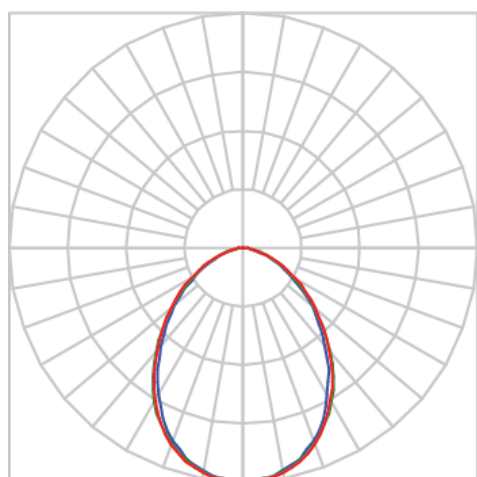

# JUPITER QUADRADA EMBUTIR P GESSO AC TRANSLUCIDO 7W LUMINAMAX-05 4000K IRC80 (OPÇÕESPBE)

datasheet gerado em  
21-06-26

REF.: JUPITER-QD-EM-GE-DFACTRANSL-7-LUMINAMAX-05-40-80-P-(OPÇÕESPBE)

A = 73mm | B = 120mm | C = 120mm

IMPORTANTE: ENSAIOS REALIZADOS A 25°C

Aplicação	Ambiente interno
Instalação	Embutir Gesso
Altura	73
Largura	120
Comprimento	120
IP	20
Corpo	Alumínio
Cor	Branca, Preta ou Especial
Ótica principal	Acrílico Translucido
Potência	7W
Fluxo Luminária	531lm
Intensidade	218cd
Eficácia	76lm/W
Facho	Difuso
CCT	4000K
IRC	>80
Tensão	220V ou Bivolt
Dimerização	Liga/Desliga, Dali, 0-10 ou Triac
Garantia	5 anos
UGR	Espaçamento 1m (4H/8H) - <26/<26
Tipo de LED	Luminamax
Vida útil	50.000 (ta<25°C)
Eficácia do LED	191lm/W
Fluxo Luminoso do LED	1143,78lm
Potência do LED	6W