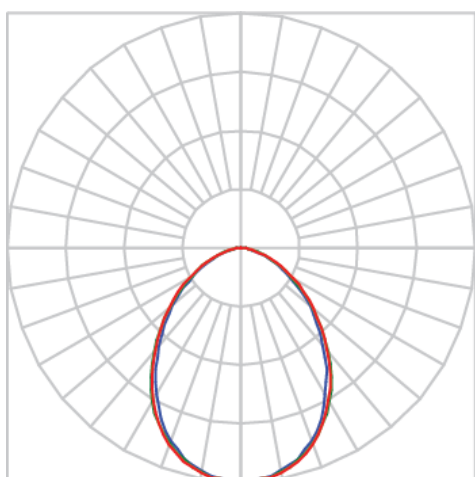

JUPITER QUADRADA EMBUTIR P GESSO AC TRANSLUCIDO 7W LUMINAMAX-05 4000K IRC80 (OPÇÕESPBE)

datasheet gerado em
21-06-26

REF.: JUPITER-QD-EM-GE-DFACTRANSL-7-LUMINAMAX-05-40-80-P-(OPÇÕESPBE)

A = 73mm | B = 120mm | C = 120mm

IMPORTANTE: ENSAIOS REALIZADOS A 25°C

Aplicação	Ambiente interno
Instalação	Embutir Gesso
Altura	73
Largura	120
Comprimento	120
IP	20
Corpo	Alumínio
Cor	Branca, Preta ou Especial
Ótica principal	Acrílico Translucido
Potência	7W
Fluxo Luminária	531lm
Intensidade	218cd
Eficácia	76lm/W
Facho	Difuso
CCT	4000K
IRC	>80
Tensão	220V ou Bivolt
Dimerização	Liga/Desliga, Dali, 0-10 ou Triac
Garantia	5 anos
UGR	Espaçamento 1m (4H/8H) - <26/<26
Tipo de LED	Luminamax
Vida útil	50.000 (ta<25°C)
Eficácia do LED	191lm/W
Fluxo Luminoso do LED	1143,78lm
Potência do LED	6W