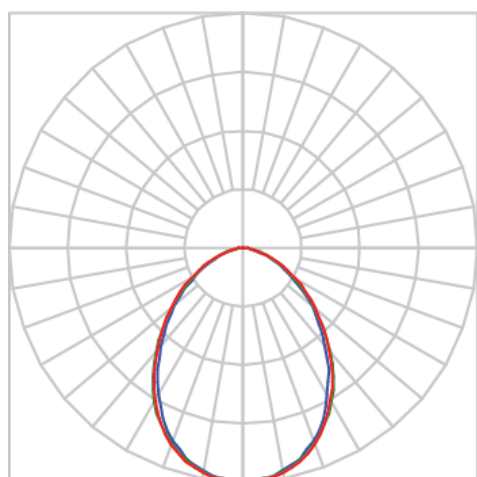

JUPITER QUADRADA EMBUTIR P GESSO AC TRANSLUCIDO 7W LUMINAMAX-05 5000K IRC80 (OPÇÕESPBE)

datasheet gerado em
21-06-26

REF.: JUPITER-QD-EM-GE-DFACTRANSL-7-LUMINAMAX-05-50-80-P-(OPÇÕESPBE)

A = 73mm | B = 120mm | C = 120mm

IMPORTANTE: ENSAIOS REALIZADOS A 25°C

Aplicação	Ambiente interno
Instalação	Embutir Gesso
Altura	73
Largura	120
Comprimento	120
IP	20
Corpo	Alumínio
Cor	Branca, Preta ou Especial
Ótica principal	Acrílico Translucido
Potência	7W
Fluxo Luminária	531lm
Intensidade	218cd
Eficácia	76lm/W
Facho	Difuso
CCT	5000K
IRC	>80
Tensão	220V ou Bivolt
Dimerização	Liga/Desliga, Dali, 0-10 ou Triac
Garantia	5 anos
UGR	Espaçamento 1m (4H/8H) - <26/<26
Tipo de LED	Luminamax
Vida útil	50.000 (ta<25°C)
Eficácia do LED	191lm/W
Fluxo Luminoso do LED	1144,22lm
Potência do LED	6W