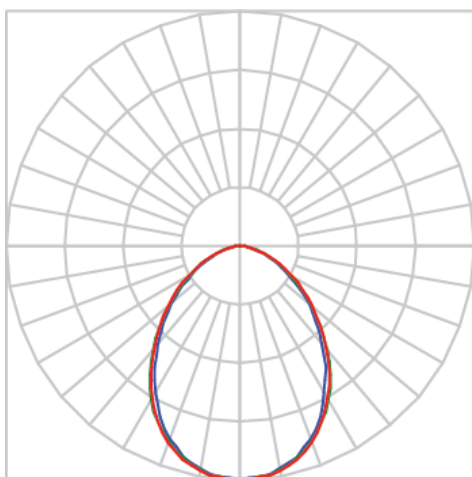

JUPITER QUADRADA EMBUTIR P GESSO AC TRANSLUCIDO 7W LUMINAMAX-05 5000K IRC80 (OPÇÕESPBE)

datasheet gerado em
21-06-26

REF.: JUPITER-QD-EM-GE-DFACTRANSL-7-LUMINAMAX-05-50-80-P-(OPÇÕESPBE)

A = 73mm | B = 120mm | C = 120mm

IMPORTANTE: ENSAIOS REALIZADOS A 25°C

Aplicação	Ambiente interno
Instalação	Embutir Gesso
Altura	73
Largura	120
Comprimento	120
IP	20
Corpo	Alumínio
Cor	Branca, Preta ou Especial
Ótica principal	Acrílico Translucido
Potência	7W
Fluxo Luminária	531lm
Intensidade	218cd
Eficácia	76lm/W
Facho	Difuso
CCT	5000K
IRC	>80
Tensão	220V ou Bivolt
Dimerização	Liga/Desliga, Dali, 0-10 ou Triac
Garantia	5 anos
UGR	Espaçamento 1m (4H/8H) - <26/<26
Tipo de LED	Luminamax
Vida útil	50.000 (ta<25°C)
Eficácia do LED	191lm/W
Fluxo Luminoso do LED	1144,22lm
Potência do LED	6W