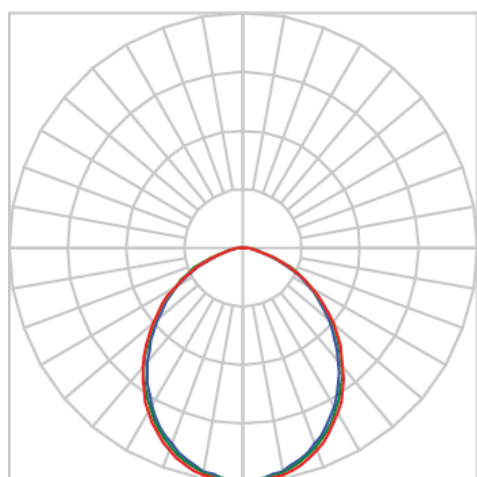

# JUPITER QUADRADA EMBUTIR P GESSO PS TRANSLUCIDO 10W LUMINAMAX-05 3000K IRC80 (OPÇÕESPBE)

datasheet gerado em  
21-06-26

REF.: JUPITER-QD-EM-GE-DFPSTRANSL-10-LUMINAMAX-05-30-80-P-(OPÇÕESPBE)

A = 94mm | B = 120mm | C = 120mm

IMPORTANTE: ENSAIOS REALIZADOS A 25°C

Aplicação	Ambiente interno
Instalação	Embutir Gesso
Altura	94
Largura	120
Comprimento	120
IP	20
Corpo	Alumínio
Cor	Branca, Preta ou Especial
Ótica principal	Poliestireno Translucido
Potência	10W
Fluxo Luminária	604lm
Intensidade	238cd
Eficácia	60lm/W
Facho	Difuso
CCT	3000K
IRC	>80
Tensão	220V ou Bivolt
Dimerização	Liga/Desliga, Dali, 0-10 ou Triac
Garantia	5 anos
UGR	Espaçamento 1m (4H/8H) - <28/<28
Tipo de LED	Luminamax
Vida útil	50.000 (ta<25°C)
Eficácia do LED	186lm/W
Fluxo Luminoso do LED	1592,03lm
Potência do LED	8,58W