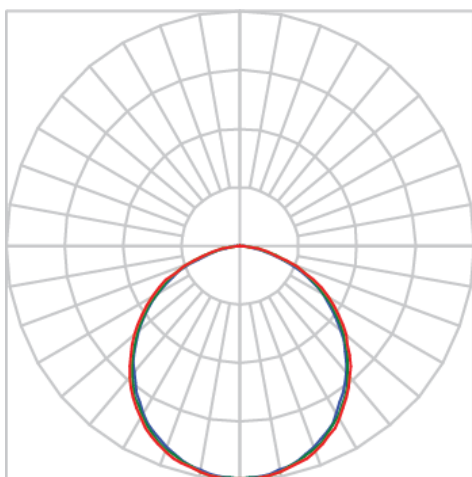

# JUPITER QUADRADA EMBUTIR M GESSO PS TRANSLUCIDO 28W LUMINAMAX-05 3000K IRC80 (OPÇÕESPBE)

datasheet gerado em  
21-06-26

REF.: JUPITER-QD-EM-GE-DFPSTRANSL-28-LUMINAMAX-05-30-80-M-(OPÇÕESPBE)

A = 115mm | B = 195mm | C = 195mm

IMPORTANTE: ENSAIOS REALIZADOS A 25°C

Aplicação	Ambiente interno
Instalação	Embutir Gesso
Altura	115
Largura	195
Comprimento	195
IP	20
Corpo	Alumínio
Cor	Branca, Preta ou Especial
Ótica principal	Poliestireno Translucido
Potência	28W
Fluxo Luminária	2084lm
Intensidade	711cd
Eficácia	74lm/W
Facho	Difuso
CCT	3000K
IRC	>80
Tensão	220V ou Bivolt
Dimerização	Liga/Desliga, Dali, 0-10 ou Triac
Garantia	5 anos
UGR	Espaçamento 1m (4H/8H) - <29/<29
Tipo de LED	Luminamax
Vida útil	50.000 (ta<25°C)
Eficácia do LED	186lm/W
Fluxo Luminoso do LED	4457,75lm
Potência do LED	24,02W