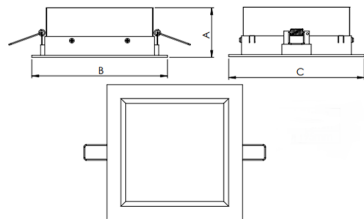

# JUPITER QUADRADA EMBUTIR M GESSO PS TRANSLUCIDO 28W LUMINAMAX-05 3000K IRC80 (OPÇÕESPBE)

datasheet gerado em  
21-06-26

REF.: JUPITER-QD-EM-GE-DFPSTRANSL-28-LUMINAMAX-05-30-80-M-(OPÇÕESPBE)

A = 115mm | B = 195mm | C = 195mm

IMPORTANTE: ENSAIOS REALIZADOS A 25°C

Aplicação	Ambiente interno
Instalação	Embutir Gesso
Altura	115
Largura	195
Comprimento	195
IP	20
Corpo	Alumínio
Cor	Branca, Preta ou Especial
Ótica principal	Poliestireno Translucido
Potência	28W
Fluxo Luminária	2084lm
Intensidade	711cd
Eficácia	74lm/W
Facho	Difuso
CCT	3000K
IRC	>80
Tensão	220V ou Bivolt
Dimerização	Liga/Desliga, Dali, 0-10 ou Triac
Garantia	5 anos
UGR	Espaçamento 1m (4H/8H) - <29/<29
Tipo de LED	Luminamax
Vida útil	50.000 (ta<25°C)
Eficácia do LED	186lm/W
Fluxo Luminoso do LED	4457,75lm
Potência do LED	24,02W