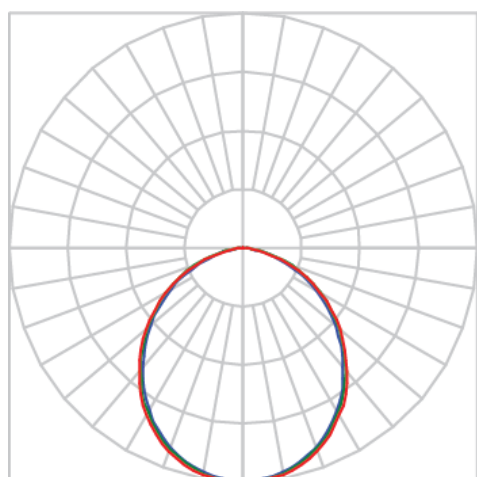

JUPITER QUADRADA EMBUTIR G GESSO PS TRANSLUCIDO 37W LUMINACHROMA-05 2700K IRC95 (OPÇÕESPBE)

datasheet gerado em
21-06-26

REF.: JUPITER-QD-EM-GE-DFPSTRANSL-37-LUMINACHROMA-05-27-95-G-(OPÇÕESPBE)

A = 130mm | B = 225mm | C = 225mm

IMPORTANTE: ENSAIOS REALIZADOS A 25°C

Aplicação	Ambiente interno
Instalação	Embutir Gesso
Altura	130
Largura	225
Comprimento	225
IP	20
Corpo	Alumínio
Cor	Branca, Preta ou Especial
Ótica principal	Poliestireno Translucido
Potência	37W
Fluxo Luminária	1918lm
Intensidade	704cd
Eficácia	52lm/W
Facho	Difuso
CCT	2700K
IRC	>95
Tensão	220V ou Bivolt
Dimerização	Liga/Desliga, Dali, 0-10 ou Triac
Garantia	5 anos
UGR	Espaçamento 1m (4H/8H) - <27/<27
Tipo de LED	Luminachroma
Vida útil	50.000 (ta<25°C)
Eficácia do LED	128lm/W
Fluxo Luminoso do LED	4058,48lm
Potência do LED	31,73W