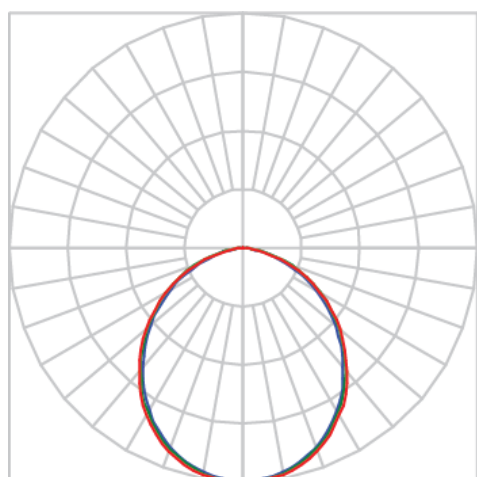

# JUPITER QUADRADA EMBUTIR G GESSO PS TRANSLUCIDO 37W LUMINACHROMA-05 3000K IRC95 (OPÇÕESPBE)

datasheet gerado em  
21-06-26

REF.: JUPITER-QD-EM-GE-DFPSTRANSL-37-LUMINACHROMA-05-30-95-G-(OPÇÕESPBE)

A = 130mm | B = 225mm | C = 225mm

IMPORTANTE: ENSAIOS REALIZADOS A 25°C

Aplicação	Ambiente interno
Instalação	Embutir Gesso
Altura	130
Largura	225
Comprimento	225
IP	20
Corpo	Alumínio
Cor	Branca, Preta ou Especial
Ótica principal	Poliestireno Translucido
Potência	37W
Fluxo Luminária	2025lm
Intensidade	743cd
Eficácia	55lm/W
Facho	Difuso
CCT	3000K
IRC	>95
Tensão	220V ou Bivolt
Dimerização	Liga/Desliga, Dali, 0-10 ou Triac
Garantia	5 anos
UGR	Espaçamento 1m (4H/8H) - <27/<27
Tipo de LED	Luminachroma
Vida útil	50.000 (ta<25°C)
Eficácia do LED	135lm/W
Fluxo Luminoso do LED	4284lm
Potência do LED	31,73W