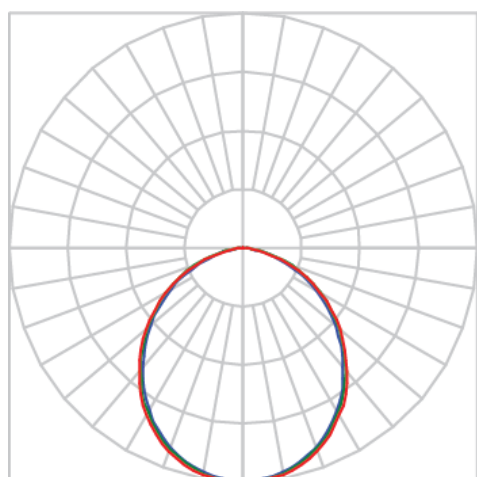

JUPITER QUADRADA EMBUTIR G GESSO PS TRANSLUCIDO 37W LUMINACHROMA-05 3000K IRC95 (OPÇÕESPBE)

datasheet gerado em
21-06-26

REF.: JUPITER-QD-EM-GE-DFPSTRANSL-37-LUMINACHROMA-05-30-95-G-(OPÇÕESPBE)

A = 130mm | B = 225mm | C = 225mm

IMPORTANTE: ENSAIOS REALIZADOS A 25°C

Aplicação	Ambiente interno
Instalação	Embutir Gesso
Altura	130
Largura	225
Comprimento	225
IP	20
Corpo	Alumínio
Cor	Branca, Preta ou Especial
Ótica principal	Poliestireno Translucido
Potência	37W
Fluxo Luminária	2025lm
Intensidade	743cd
Eficácia	55lm/W
Facho	Difuso
CCT	3000K
IRC	>95
Tensão	220V ou Bivolt
Dimerização	Liga/Desliga, Dali, 0-10 ou Triac
Garantia	5 anos
UGR	Espaçamento 1m (4H/8H) - <27/<27
Tipo de LED	Luminachroma
Vida útil	50.000 (ta<25°C)
Eficácia do LED	135lm/W
Fluxo Luminoso do LED	4284lm
Potência do LED	31,73W