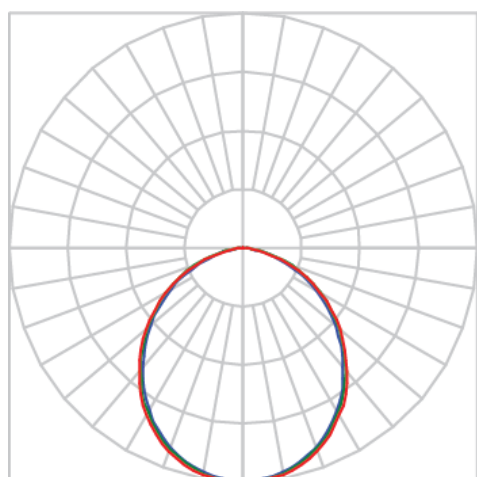

# JUPITER QUADRADA EMBUTIR G GESSO PS TRANSLUCIDO 37W LUMINACHROMA-05 5000K IRC95 (OPÇÕESPBE)

datasheet gerado em  
21-06-26

REF.: JUPITER-QD-EM-GE-DFPSTRANSL-37-LUMINACHROMA-05-50-95-G-(OPÇÕESPBE)

A = 130mm | B = 225mm | C = 225mm

IMPORTANTE: ENSAIOS REALIZADOS A 25°C

Aplicação	Ambiente interno
Instalação	Embutir Gesso
Altura	130
Largura	225
Comprimento	225
IP	20
Corpo	Alumínio
Cor	Branca, Preta ou Especial
Ótica principal	Poliestireno Translucido
Potência	37W
Fluxo Luminária	2079lm
Intensidade	763cd
Eficácia	56lm/W
Facho	Difuso
CCT	5000K
IRC	>95
Tensão	220V ou Bivolt
Dimerização	Liga/Desliga, Dali, 0-10 ou Triac
Garantia	5 anos
UGR	Espaçamento 1m (4H/8H) - <27/<27
Tipo de LED	Luminachroma
Vida útil	50.000 (ta<25°C)
Eficácia do LED	139lm/W
Fluxo Luminoso do LED	4398,4lm
Potência do LED	31,73W