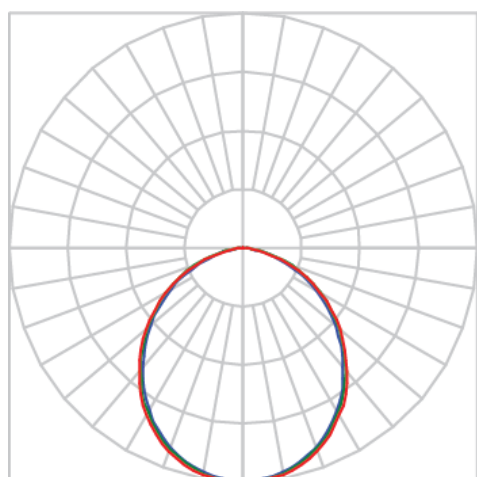

JUPITER QUADRADA EMBUTIR G GESSO PS TRANSLUCIDO 37W LUMINACHROMA-05 5000K IRC95 (OPÇÕESPBE)

datasheet gerado em
21-06-26

REF.: JUPITER-QD-EM-GE-DFPSTRANSL-37-LUMINACHROMA-05-50-95-G-(OPÇÕESPBE)

A = 130mm | B = 225mm | C = 225mm

IMPORTANTE: ENSAIOS REALIZADOS A 25°C

Aplicação	Ambiente interno
Instalação	Embutir Gesso
Altura	130
Largura	225
Comprimento	225
IP	20
Corpo	Alumínio
Cor	Branca, Preta ou Especial
Ótica principal	Poliestireno Translucido
Potência	37W
Fluxo Luminária	2079lm
Intensidade	763cd
Eficácia	56lm/W
Facho	Difuso
CCT	5000K
IRC	>95
Tensão	220V ou Bivolt
Dimerização	Liga/Desliga, Dali, 0-10 ou Triac
Garantia	5 anos
UGR	Espaçamento 1m (4H/8H) - <27/<27
Tipo de LED	Luminachroma
Vida útil	50.000 (ta<25°C)
Eficácia do LED	139lm/W
Fluxo Luminoso do LED	4398,4lm
Potência do LED	31,73W