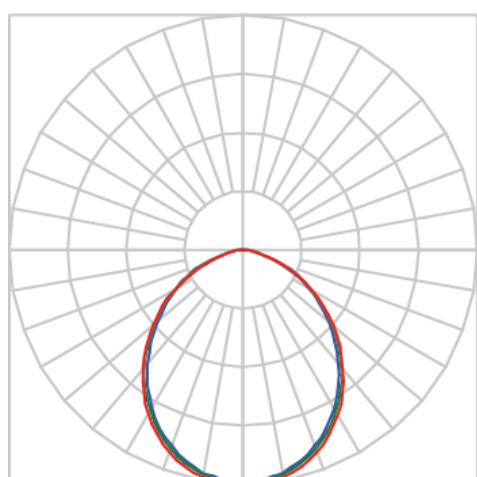

REF.: JUPITER-QD-EM-GE-DFPSTRANSL-7-2780-P-(OPÇÕESPBE)

A = 73mm | B = 120mm | C = 120mm

IMPORTANTE: ENSAIOS REALIZADOS A 25°C

Aplicação	Ambiente interno
Instalação	Embutir Gesso
Altura	73
Largura	120
Comprimento	120
IP	20
Corpo	Alumínio
Cor	Branca, Preta ou Especial
Ótica principal	Poliestireno Translucido
Potência	7W
Fluxo Luminária	403lm
Intensidade	166cd
Eficácia	58lm/W
Facho	Difuso
CCT	2700K
IRC	>80
Tensão	220V ou Bivolt
Dimerização	Liga/Desliga, Dali, 0-10 ou Triac
Garantia	5 anos
UGR	Espaçamento 1m (4H/8H) - <27/<27
Tipo de LED	Standard
Vida útil	50.000 (ta<25°C)
Eficácia do LED	152lm/W
Fluxo Luminoso do LED	959,8lm
Potência do LED	6,3W