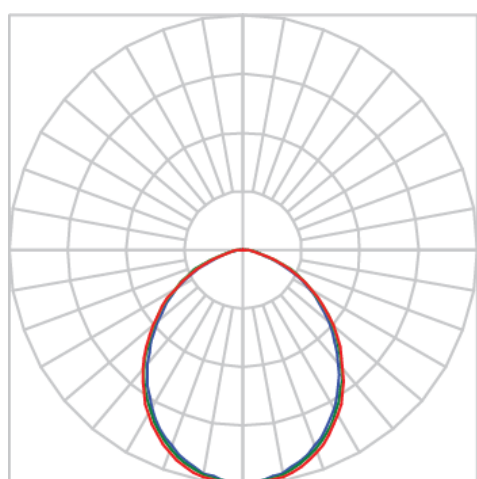

JUPITER QUADRADA EMBUTIR P GESSO PS TRANSLUCIDO 7W LUMINACHROMA-05 2700K IRC95 (OPÇÃOESPBE)

datasheet gerado em
21-06-26

REF.: JUPITER-QD-EM-GE-DFPSTRANSL-7-LUMINACHROMA-05-27-95-P-(OPÇÃOESPBE)

A = 73mm | B = 120mm | C = 120mm

IMPORTANTE: ENSAIOS REALIZADOS A 25°C

Aplicação	Ambiente interno
Instalação	Embutir Gesso
Altura	73
Largura	120
Comprimento	120
IP	20
Corpo	Alumínio
Cor	Branca, Preta ou Especial
Ótica principal	Poliestireno Translucido
Potência	7W
Fluxo Luminária	336lm
Intensidade	133cd
Eficácia	48lm/W
Facho	Difuso
CCT	2700K
IRC	>95
Tensão	220V ou Bivolt
Dimerização	Liga/Desliga, Dali, 0-10 ou Triac
Garantia	5 anos
UGR	Espaçamento 1m (4H/8H) - <26/<26
Tipo de LED	Luminachroma
Vida útil	50.000 (ta<25°C)
Eficácia do LED	128lm/W
Fluxo Luminoso do LED	767,84lm
Potência do LED	6W