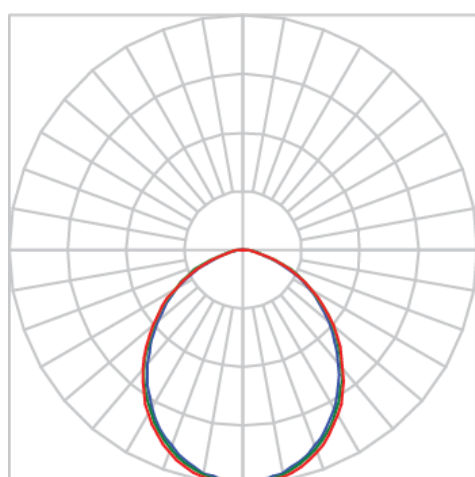

JUPITER QUADRADA EMBUTIR P GESSO PS TRANSLUCIDO 7W LUMINACHROMA-05 4000K IRC95 (OPÇÕESPBE)

datasheet gerado em
21-06-26

REF.: JUPITER-QD-EM-GE-DFPSTRANSL-7-LUMINACHROMA-05-40-95-P-(OPÇÕESPBE)

A = 73mm | B = 120mm | C = 120mm

IMPORTANTE: ENSAIOS REALIZADOS A 25°C

Aplicação	Ambiente interno
Instalação	Embutir Gesso
Altura	73
Largura	120
Comprimento	120
IP	20
Corpo	Alumínio
Cor	Branca, Preta ou Especial
Ótica principal	Poliestireno Translucido
Potência	7W
Fluxo Luminária	364lm
Intensidade	144cd
Eficácia	52lm/W
Facho	Difuso
CCT	4000K
IRC	>95
Tensão	220V ou Bivolt
Dimerização	Liga/Desliga, Dali, 0-10 ou Triac
Garantia	5 anos
UGR	Espaçamento 1m (4H/8H) - <26/<26
Tipo de LED	Luminachroma
Vida útil	50.000 (ta<25°C)
Eficácia do LED	139lm/W
Fluxo Luminoso do LED	831,84lm
Potência do LED	6W