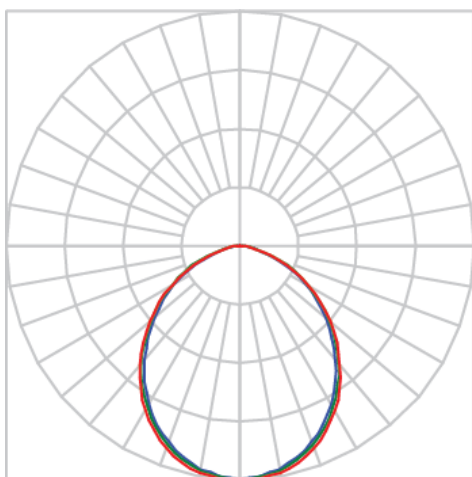

JUPITER QUADRADA EMBUTIR P GESSO PS TRANSLUCIDO 7W LUMINACHROMA-05 5000K IRC95 (OPÇÕESPBE)

datasheet gerado em
21-06-26

REF.: JUPITER-QD-EM-GE-DFPSTRANSL-7-LUMINACHROMA-05-50-95-P-(OPÇÕESPBE)

A = 73mm | B = 120mm | C = 120mm

IMPORTANTE: ENSAIOS REALIZADOS A 25°C

Aplicação	Ambiente interno
Instalação	Embutir Gesso
Altura	73
Largura	120
Comprimento	120
IP	20
Corpo	Alumínio
Cor	Branca, Preta ou Especial
Ótica principal	Poliestireno Translucido
Potência	7W
Fluxo Luminária	364lm
Intensidade	144cd
Eficácia	52lm/W
Facho	Difuso
CCT	5000K
IRC	>95
Tensão	220V ou Bivolt
Dimerização	Liga/Desliga, Dali, 0-10 ou Triac
Garantia	5 anos
UGR	Espaçamento 1m (4H/8H) - <26/<26
Tipo de LED	Luminachroma
Vida útil	50.000 (ta<25°C)
Eficácia do LED	139lm/W
Fluxo Luminoso do LED	832,16lm
Potência do LED	6W