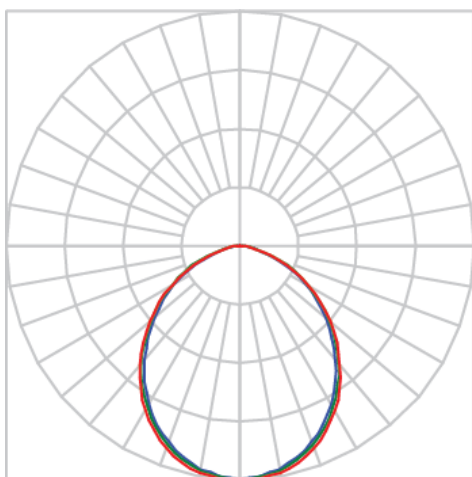

REF.: JUPITER-QD-EM-GE-DFPSTRANSL-7-LUMINAMAX-05-30-80-P-(OPÇÕESPBE)

A = 73mm | B = 120mm | C = 120mm

IMPORTANTE: ENSAIOS REALIZADOS A 25°C

Aplicação	Ambiente interno
Instalação	Embutir Gesso
Altura	73
Largura	120
Comprimento	120
IP	20
Corpo	Alumínio
Cor	Branca, Preta ou Especial
Ótica principal	Poliestireno Translucido
Potência	7W
Fluxo Luminária	488lm
Intensidade	193cd
Eficácia	70lm/W
Facho	Difuso
CCT	3000K
IRC	>80
Tensão	220V ou Bivolt
Dimerização	Liga/Desliga, Dali, 0-10 ou Triac
Garantia	5 anos
UGR	Espaçamento 1m (4H/8H) - <27/<27
Tipo de LED	Luminamax
Vida útil	50.000 (ta<25°C)
Eficácia do LED	186lm/W
Fluxo Luminoso do LED	1114,41lm
Potência do LED	6W