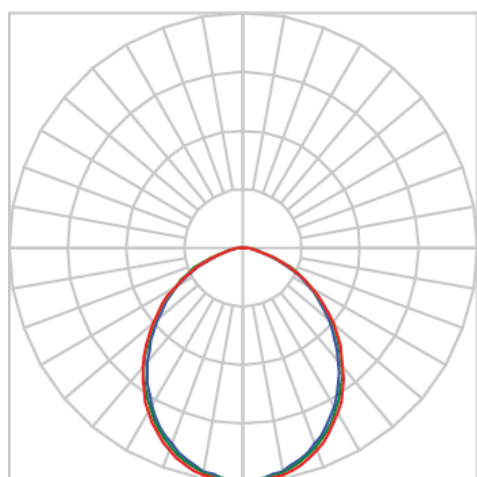

REF.: JUPITER-QD-EM-GE-DFPSTRANSL-7-LUMINAMAX-05-30-80-P-(OPÇÕESPBE)

A = 73mm | B = 120mm | C = 120mm

IMPORTANTE: ENSAIOS REALIZADOS A 25°C

Aplicação	Ambiente interno
Instalação	Embutir Gesso
Altura	73
Largura	120
Comprimento	120
IP	20
Corpo	Alumínio
Cor	Branca, Preta ou Especial
Ótica principal	Poliestireno Translucido
Potência	7W
Fluxo Luminária	488lm
Intensidade	193cd
Eficácia	70lm/W
Facho	Difuso
CCT	3000K
IRC	>80
Tensão	220V ou Bivolt
Dimerização	Liga/Desliga, Dali, 0-10 ou Triac
Garantia	5 anos
UGR	Espaçamento 1m (4H/8H) - <27/<27
Tipo de LED	Luminamax
Vida útil	50.000 (ta<25°C)
Eficácia do LED	186lm/W
Fluxo Luminoso do LED	1114,41lm
Potência do LED	6W