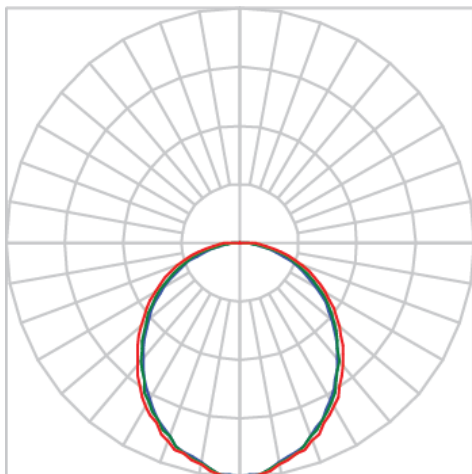

REF.: KUB-QD-ARD-X-DFDD-4-2780-X-(OPÇÕESPBE)

A = 102mm | B = 102mm | C = 120mm

IMPORTANTE: ENSAIOS REALIZADOS A 25°C

Luminária quadrada arandela iluminação direta, 4W 2700K IRC>80. Corpo em alumínio. Acabamento Branca, Preta ou Especial. Controle óptico principal através de facho Difuso Direto. Luminária grau de proteção IP-20. Driver corrente constante Liga/Desliga Tensão de trabalho 127V ou 220V.

Aplicação	Ambiente interno
Instalação	Arandela Direta
Altura	102
Largura	102
Comprimento	120
IP	20
Corpo	Alumínio
Cor	Branca, Preta ou Especial
Ótica principal	Difusor
Potência	4W
Fluxo Luminária	96lm
Intensidade	42cd
Eficácia	24lm/W
Facho	Difuso Direto
CCT	2700K
IRC	>80
Tensão	127V ou 220V
Dimerização	Liga/Desliga
Garantia	2 anos
UGR	Espaçamento 1m (4H/8H) - <14/<16
Tipo de LED	Standard
Vida útil	25.000 (ta<25°C)
Eficácia do LED	-
Fluxo Luminoso do LED	-
Potência do LED	-