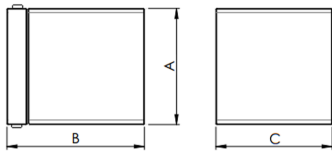

REF.: KUB-QD-ARD-X-DFDD-4-2780-X-(OPÇÕESPBE)

A = 102mm | B = 102mm | C = 120mm

IMPORTANTE: ENSAIOS REALIZADOS A 25°C

Aplicação	Ambiente interno
Instalação	Arandela Direta
Altura	102
Largura	102
Comprimento	120
IP	20
Corpo	Alumínio
Cor	Branca, Preta ou Especial
Ótica principal	Difusor
Potência	4W
Fluxo Luminária	96lm
Intensidade	42cd
Eficácia	24lm/W
Facho	Difuso Direto
CCT	2700K
IRC	>80
Tensão	127V ou 220V
Dimerização	Liga/Desliga
Garantia	2 anos
UGR	Espaçamento 1m (4H/8H) - <14/<16
Tipo de LED	Standard
Vida útil	25.000 (ta<25°C)
Eficácia do LED	-
Fluxo Luminoso do LED	-
Potência do LED	-