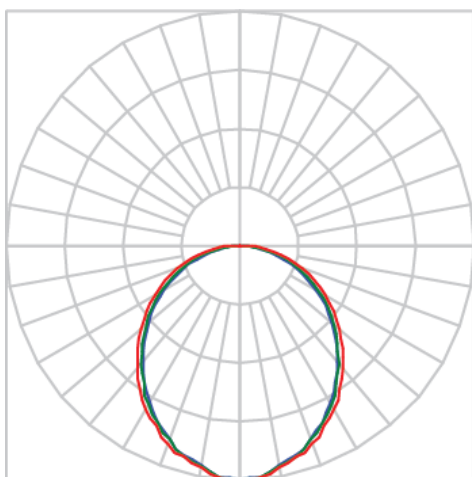

REF.: KUB-QD-ARD-X-DFDD-4-2780-X-(OPÇÕESPBE)

A = 102mm | B = 102mm | C = 120mm

IMPORTANTE: ENSAIOS REALIZADOS A 25°C

Aplicação	Ambiente interno
Instalação	Arandela Direta
Altura	102
Largura	102
Comprimento	120
IP	20
Corpo	Alumínio
Cor	Branca, Preta ou Especial
Ótica principal	Difusor
Potência	4W
Fluxo Luminária	96lm
Intensidade	42cd
Eficácia	24lm/W
Facho	Difuso Direto
CCT	2700K
IRC	>80
Tensão	127V ou 220V
Dimerização	Liga/Desliga
Garantia	2 anos
UGR	Espaçamento 1m (4H/8H) - <14/<16
Tipo de LED	Standard
Vida útil	25.000 (ta<25°C)
Eficácia do LED	-
Fluxo Luminoso do LED	-
Potência do LED	-