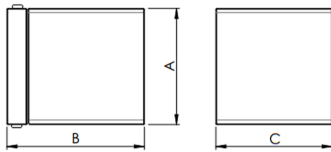

REF.: KUB-QD-ARD-X-DFDD-4-2780-X-(OPÇÕESPBE)

A = 102mm | B = 102mm | C = 120mm

IMPORTANTE: ENSAIOS REALIZADOS A 25°C

Luminária quadrada arandela iluminação direta, 4W 2700K IRC>80. Corpo em alumínio. Acabamento Branca, Preta ou Especial. Controle óptico principal através de facho Difuso Direto. Luminária grau de proteção IP-20. Driver corrente constante Liga/Desliga Tensão de trabalho 127V ou 220V.

Aplicação	Ambiente interno
Instalação	Arandela Direta
Altura	102
Largura	102
Comprimento	120
IP	20
Corpo	Alumínio
Cor	Branca, Preta ou Especial
Ótica principal	Difusor
Potência	4W
Fluxo Luminária	96lm
Intensidade	42cd
Eficácia	24lm/W
Facho	Difuso Direto
CCT	2700K
IRC	>80
Tensão	127V ou 220V
Dimerização	Liga/Desliga
Garantia	2 anos
UGR	Espaçamento 1m (4H/8H) - <14/<16
Tipo de LED	Standard
Vida útil	25.000 (ta<25°C)
Eficácia do LED	-
Fluxo Luminoso do LED	-
Potência do LED	-