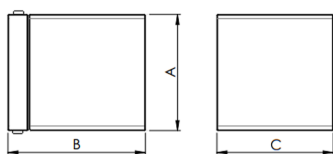

REF.: KUB-QD-ARID-X-DFDDID-8-4080-X-(OPÇÕESPBE)

A = 102mm | B = 102mm | C = 120mm

IMPORTANTE: ENSAIOS REALIZADOS A 25°C

Aplicação	Ambiente interno
Instalação	Arandela Direta e Indireta
Altura	102
Largura	102
Comprimento	120
IP	20
Corpo	Alumínio
Cor	Branca, Preta ou Especial
Ótica principal	Difusor
Potência	8W
Fluxo Luminária	207lm
Intensidade	46cd
Eficácia	26lm/W
Facho	Difuso Direto e Indireto
CCT	4000K
IRC	>80
Tensão	127V ou 220V
Dimerização	Liga/Desliga
Garantia	2 anos
UGR	Espaçamento 1m (4H/8H) - <17/<18
Tipo de LED	Standard
Vida útil	25.000 (ta<25°C)
Eficácia do LED	-
Fluxo Luminoso do LED	-
Potência do LED	-