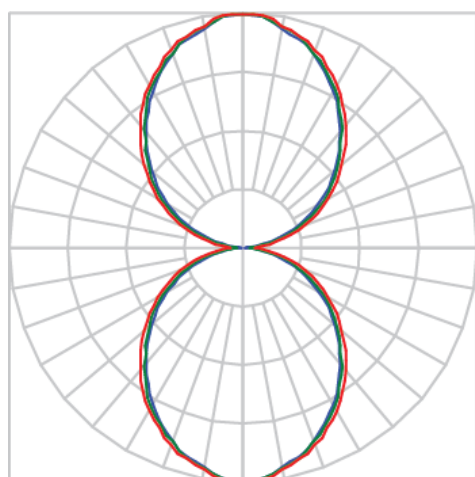

REF.: KUB-QD-ARID-X-DFDDID-8-4080-X-(OPÇÕESPBE)

A = 102mm | B = 102mm | C = 120mm

IMPORTANTE: ENSAIOS REALIZADOS A 25°C

Aplicação	Ambiente interno
Instalação	Arandela Direta e Indireta
Altura	102
Largura	102
Comprimento	120
IP	20
Corpo	Alumínio
Cor	Branca, Preta ou Especial
Ótica principal	Difusor
Potência	8W
Fluxo Luminária	207lm
Intensidade	46cd
Eficácia	26lm/W
Facho	Difuso Direto e Indireto
CCT	4000K
IRC	>80
Tensão	127V ou 220V
Dimerização	Liga/Desliga
Garantia	2 anos
UGR	Espaçamento 1m (4H/8H) - <17/<18
Tipo de LED	Standard
Vida útil	25.000 (ta<25°C)
Eficácia do LED	-
Fluxo Luminoso do LED	-
Potência do LED	-