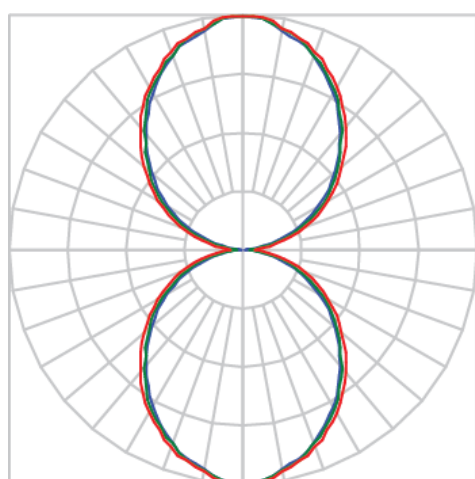

REF.: KUB-QD-ARID-X-DFDDID-8-5080-X-(OPÇÕESPBE)

A = 102mm | B = 102mm | C = 120mm

IMPORTANTE: ENSAIOS REALIZADOS A 25°C

Aplicação	Ambiente interno
Instalação	Arandela Direta e Indireta
Altura	102
Largura	102
Comprimento	120
IP	20
Corpo	Alumínio
Cor	Branca, Preta ou Especial
Ótica principal	Difusor
Potência	8W
Fluxo Luminária	208lm
Intensidade	46cd
Eficácia	26lm/W
Facho	Difuso Direto e Indireto
CCT	5000K
IRC	>80
Tensão	127V ou 220V
Dimerização	Liga/Desliga
Garantia	2 anos
UGR	Espaçamento 1m (4H/8H) - <17/<18
Tipo de LED	Standard
Vida útil	25.000 (ta<25°C)
Eficácia do LED	-
Fluxo Luminoso do LED	-
Potência do LED	-