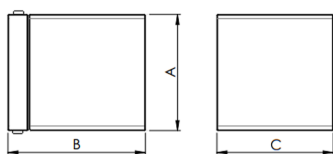

REF.: KUB-QD-ARID-X-DFDDID-8-5080-X-(OPÇÕESPBE)

A = 102mm | B = 102mm | C = 120mm

IMPORTANTE: ENSAIOS REALIZADOS A 25°C

Aplicação	Ambiente interno
Instalação	Arandela Direta e Indireta
Altura	102
Largura	102
Comprimento	120
IP	20
Corpo	Alumínio
Cor	Branca, Preta ou Especial
Ótica principal	Difusor
Potência	8W
Fluxo Luminária	208lm
Intensidade	46cd
Eficácia	26lm/W
Facho	Difuso Direto e Indireto
CCT	5000K
IRC	>80
Tensão	127V ou 220V
Dimerização	Liga/Desliga
Garantia	2 anos
UGR	Espaçamento 1m (4H/8H) - <17/<18
Tipo de LED	Standard
Vida útil	25.000 (ta<25°C)
Eficácia do LED	-
Fluxo Luminoso do LED	-
Potência do LED	-