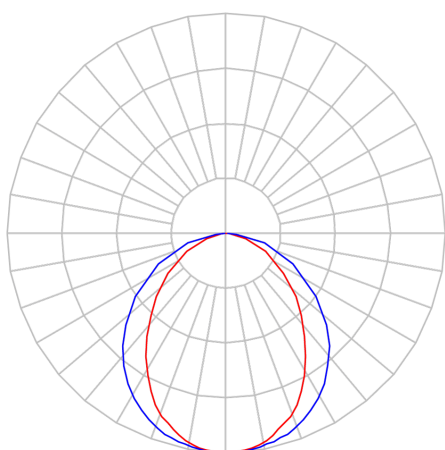

REF.: LINK-DF-X-X-DF-24-3090-600-B

A = 42mm | B = 22mm | C = 600mm

IMPORTANTE: ENSAIOS REALIZADOS A 25°C

Luminária difusa para trilho magnético LINK, 24W 3000K IRC>90. Corpo em alumínio. Acabamento branco. Controle óptico principal através de difusor ps translucido. Luminária grau de proteção IP-20. Alimentação 48Vcc. (Necessita fonte com saída 48Vcc na montagem do trilho qual a luminária será instalada).

Aplicação	Ambiente interno
Altura	42
Largura	22
Comprimento	600
IP	20
Corpo	Alumínio
Cor	Branca
Ótica principal	Difusor ps translucido
Potência	24W
Fluxo Luminária	1202lm
Intensidade	495cd
Eficácia	50lm/W
Facho	Difuso
CCT	3000K
IRC	90
Tensão	48Vcc
Dimerização	Liga/Desliga
Garantia	5 anos
UGR	Espaçamento 1m (4H/8H) - <30/<26
Tipo de LED	Standard
Vida útil	50.000 (ta<25°C)
Eficácia do LED	100lm/W
Fluxo Luminoso do LED	2200lm
Potência do LED	22W