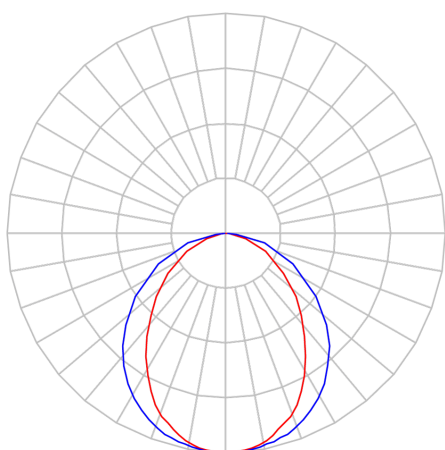

REF.: LINK-DF-X-X-DF-24-3090-600-B

A = 42mm | B = 22mm | C = 600mm

**IMPORTANTE: ENSAIOS REALIZADOS A 25°C**

Aplicação	Ambiente interno
Altura	42
Largura	22
Comprimento	600
IP	20
Corpo	Alumínio
Cor	Branca
Ótica principal	Difusor ps translucido
Potência	24W
Fluxo Luminária	1202lm
Intensidade	495cd
Eficácia	50lm/W
Facho	Difuso
CCT	3000K
IRC	90
Tensão	48Vcc
Dimerização	Liga/Desliga
Garantia	5 anos
UGR	Espaçamento 1m (4H/8H) - <30/<26
Tipo de LED	Standard
Vida útil	50.000 (ta<25°C)
Eficácia do LED	100lm/W
Fluxo Luminoso do LED	2200lm
Potência do LED	22W