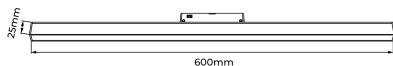

REF.: LINK-DF-X-X-DF-24-3090-600-B

A = 42mm | B = 22mm | C = 600mm

**IMPORTANTE: ENSAIOS REALIZADOS A 25°C**

Aplicação	Ambiente interno
Altura	42
Largura	22
Comprimento	600
IP	20
Corpo	Alumínio
Cor	Branca
Ótica principal	Difusor ps translucido
Potência	24W
Fluxo Luminária	1202lm
Intensidade	495cd
Eficácia	50lm/W
Facho	Difuso
CCT	3000K
IRC	90
Tensão	48Vcc
Dimerização	Liga/Desliga
Garantia	5 anos
UGR	Espaçamento 1m (4H/8H) - <30/<26
Tipo de LED	Standard
Vida útil	50.000 (ta<25°C)
Eficácia do LED	100lm/W
Fluxo Luminoso do LED	2200lm
Potência do LED	22W