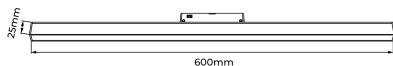

REF.: LINK-DF-X-X-DF-24-3090-600-B

A = 42mm | B = 22mm | C = 600mm

IMPORTANTE: ENSAIOS REALIZADOS A 25°C

Luminária difusa para trilho magnético LINK, 24W 3000K IRC>90. Corpo em alumínio. Acabamento branco. Controle óptico principal através de difusor ps translucido. Luminária grau de proteção IP-20. Alimentação 48Vcc. (Necessita fonte com saída 48Vcc na montagem do trilho qual a luminária será instalada).

Aplicação	Ambiente interno
Altura	42
Largura	22
Comprimento	600
IP	20
Corpo	Alumínio
Cor	Branca
Ótica principal	Difusor ps translucido
Potência	24W
Fluxo Luminária	1202lm
Intensidade	495cd
Eficácia	50lm/W
Facho	Difuso
CCT	3000K
IRC	90
Tensão	48Vcc
Dimerização	Liga/Desliga
Garantia	5 anos
UGR	Espaçamento 1m (4H/8H) - <30/<26
Tipo de LED	Standard
Vida útil	50.000 (ta<25°C)
Eficácia do LED	100lm/W
Fluxo Luminoso do LED	2200lm
Potência do LED	22W