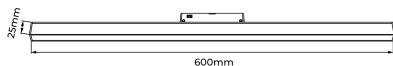

REF.: LINK-DF-X-X-DF-24-3090-600-P

A = 42mm | B = 22mm | C = 600mm

IMPORTANTE: ENSAIOS REALIZADOS A 25°C

Luminária difusa para trilho magnético LINK, 24W 3000K IRC>90. Corpo em alumínio. Acabamento preto. Controle óptico principal através de difusor ps translucido. Luminária grau de proteção IP-20. Alimentação 48Vcc. (Necessita fonte com saída 48Vcc na montagem do trilho qual a luminária será instalada).

Aplicação	Ambiente interno
Altura	42
Largura	22
Comprimento	600
IP	20
Corpo	Alumínio
Cor	Preta
Ótica principal	Difusor ps translucido
Potência	24W
Fluxo Luminária	1202lm
Intensidade	495cd
Eficácia	50lm/W
Facho	Difuso
CCT	3000K
IRC	90
Tensão	48Vcc
Dimerização	Liga/Desliga
Garantia	5 anos
UGR	Espaçamento 1m (4H/8H) - <30/<26
Tipo de LED	Standard
Vida útil	50.000 (ta<25°C)
Eficácia do LED	100lm/W
Fluxo Luminoso do LED	2200lm
Potência do LED	22W