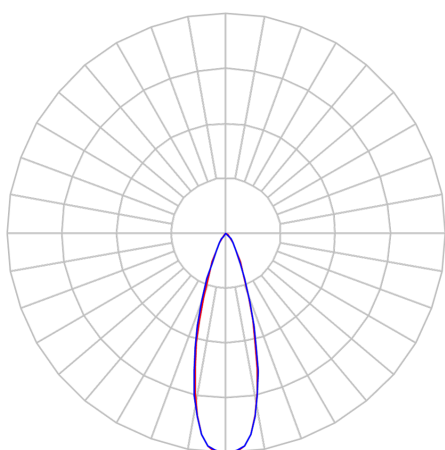

REF.: LINK-FF6-X-X-FF624-6-3090-110-P

A = 42mm | B = 22mm | C = 113mm

**IMPORTANTE: ENSAIOS REALIZADOS A 25°C**

Aplicação	Ambiente interno
Altura	42
Largura	22
Comprimento	113
IP	20
Corpo	Alumínio
Cor	Preta
Ótica principal	Shade Preto + Lente
Potência	6W
Fluxo Luminária	405lm
Intensidade	1146cd
Eficácia	68lm/W
Facho	24°
CCT	3000K
IRC	90
Tensão	48Vcc
Dimerização	Liga/Desliga
Garantia	5 anos
UGR	Espaçamento 1m (4H/8H) - <-1/<-1
Tipo de LED	Standard
Vida útil	50.000 (ta<25°C)
Eficácia do LED	100lm/W
Fluxo Luminoso do LED	540lm
Potência do LED	5,4W