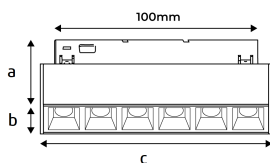

REF.: LINK-FF6-X-X-FF624-6-3090-110-P

A = 42mm | B = 22mm | C = 113mm

**IMPORTANTE: ENSAIOS REALIZADOS A 25°C**

Aplicação	Ambiente interno
Altura	42
Largura	22
Comprimento	113
IP	20
Corpo	Alumínio
Cor	Preta
Ótica principal	Shade Preto + Lente
Potência	6W
Fluxo Luminária	405lm
Intensidade	1146cd
Eficácia	68lm/W
Facho	24°
CCT	3000K
IRC	90
Tensão	48Vcc
Dimerização	Liga/Desliga
Garantia	5 anos
UGR	Espaçamento 1m (4H/8H) - <-1/<-1
Tipo de LED	Standard
Vida útil	50.000 (ta<25°C)
Eficácia do LED	100lm/W
Fluxo Luminoso do LED	540lm
Potência do LED	5,4W