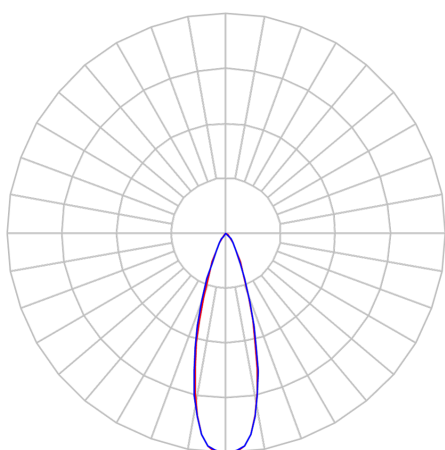

REF.: LINK-FF6-X-X-FF624-6-3090-110-P

A = 42mm | B = 22mm | C = 113mm

IMPORTANTE: ENSAIOS REALIZADOS A 25°C

Luminária multifoco para trilho magnético LINK, 6W 3000K IRC>90. Corpo em alumínio. Acabamento preto. Controle óptico principal através de shade preto + lente. Luminária grau de proteção IP-20. Alimentação 48Vcc. (Necessita fonte com saída 48Vcc na montagem do trilho qual a luminária será instalada).

Aplicação	Ambiente interno
Altura	42
Largura	22
Comprimento	113
IP	20
Corpo	Alumínio
Cor	Preta
Ótica principal	Shade Preto + Lente
Potência	6W
Fluxo Luminária	405lm
Intensidade	1146cd
Eficácia	68lm/W
Facho	24°
CCT	3000K
IRC	90
Tensão	48Vcc
Dimerização	Liga/Desliga
Garantia	5 anos
UGR	Espaçamento 1m (4H/8H) - <-1/<-1
Tipo de LED	Standard
Vida útil	50.000 (ta<25°C)
Eficácia do LED	100lm/W
Fluxo Luminoso do LED	540lm
Potência do LED	5,4W