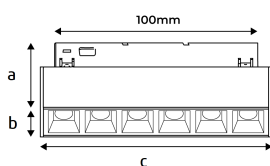

REF.: LINK-FF6-X-X-FF624-6-3090-110-P

A = 42mm | B = 22mm | C = 113mm

IMPORTANTE: ENSAIOS REALIZADOS A 25°C

Luminária multifoco para trilho magnético LINK, 6W 3000K IRC>90. Corpo em alumínio. Acabamento preto. Controle óptico principal através de shade preto + lente. Luminária grau de proteção IP-20. Alimentação 48Vcc. (Necessita fonte com saída 48Vcc na montagem do trilho qual a luminária será instalada).

Aplicação	Ambiente interno
Altura	42
Largura	22
Comprimento	113
IP	20
Corpo	Alumínio
Cor	Preta
Ótica principal	Shade Preto + Lente
Potência	6W
Fluxo Luminária	405lm
Intensidade	1146cd
Eficácia	68lm/W
Facho	24°
CCT	3000K
IRC	90
Tensão	48Vcc
Dimerização	Liga/Desliga
Garantia	5 anos
UGR	Espaçamento 1m (4H/8H) - <-1/<-1
Tipo de LED	Standard
Vida útil	50.000 (ta<25°C)
Eficácia do LED	100lm/W
Fluxo Luminoso do LED	540lm
Potência do LED	5,4W