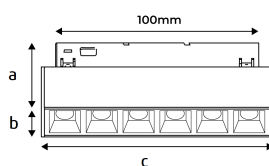

REF.: LINK-FF6-X-X-FF636-6-3090-110-P

A = 42mm | B = 22mm | C = 113mm

IMPORTANTE: ENSAIOS REALIZADOS A 25°C

Luminária multifoco para trilho magnético LINK, 6W 3000K IRC>90. Corpo em alumínio. Acabamento preto. Controle óptico principal através de shade preto + lente. Luminária grau de proteção IP-20. Alimentação 48Vcc. (Necessita fonte com saída 48Vcc na montagem do trilho qual a luminária será instalada).

Aplicação	Ambiente interno
Altura	42
Largura	22
Comprimento	113
IP	20
Corpo	Alumínio
Cor	Preta
Ótica principal	Shade Preto + Lente
Potência	6W
Fluxo Luminária	389lm
Intensidade	676cd
Eficácia	65lm/W
Facho	36°
CCT	3000K
IRC	90
Tensão	48Vcc
Dimerização	Liga/Desliga
Garantia	5 anos
UGR	Espaçamento 1m (4H/8H) - <-1/<-1
Tipo de LED	Standard
Vida útil	50.000 (ta<25°C)
Eficácia do LED	100lm/W
Fluxo Luminoso do LED	540lm
Potência do LED	5,4W