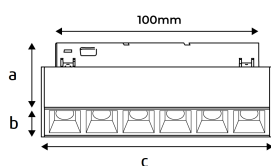

REF.: LINK-FF6-X-X-FF636-6-3090-110-P

A = 42mm | B = 22mm | C = 113mm

IMPORTANTE: ENSAIOS REALIZADOS A 25°C

Aplicação	Ambiente interno
Altura	42
Largura	22
Comprimento	113
IP	20
Corpo	Alumínio
Cor	Preta
Ótica principal	Shade Preto + Lente
Potência	6W
Fluxo Luminária	389lm
Intensidade	676cd
Eficácia	65lm/W
Facho	36°
CCT	3000K
IRC	90
Tensão	48Vcc
Dimerização	Liga/Desliga
Garantia	5 anos
UGR	Espaçamento 1m (4H/8H) - <-1/<-1
Tipo de LED	Standard
Vida útil	50.000 (ta<25°C)
Eficácia do LED	100lm/W
Fluxo Luminoso do LED	540lm
Potência do LED	5,4W