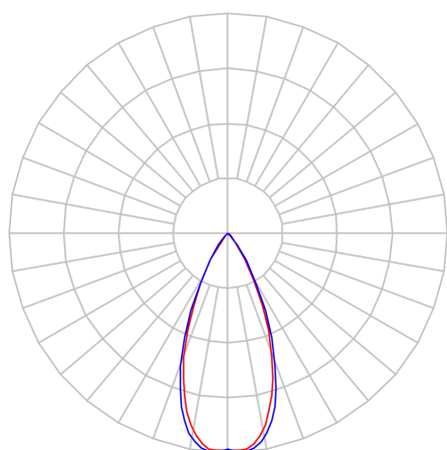

REF.: LINK-FF6-X-X-FF636-6-3090-110-P

A = 42mm | B = 22mm | C = 113mm

IMPORTANTE: ENSAIOS REALIZADOS A 25°C

Aplicação	Ambiente interno
Altura	42
Largura	22
Comprimento	113
IP	20
Corpo	Alumínio
Cor	Preta
Ótica principal	Shade Preto + Lente
Potência	6W
Fluxo Luminária	389lm
Intensidade	676cd
Eficácia	65lm/W
Facho	36°
CCT	3000K
IRC	90
Tensão	48Vcc
Dimerização	Liga/Desliga
Garantia	5 anos
UGR	Espaçamento 1m (4H/8H) - <-1/<-1
Tipo de LED	Standard
Vida útil	50.000 (ta<25°C)
Eficácia do LED	100lm/W
Fluxo Luminoso do LED	540lm
Potência do LED	5,4W