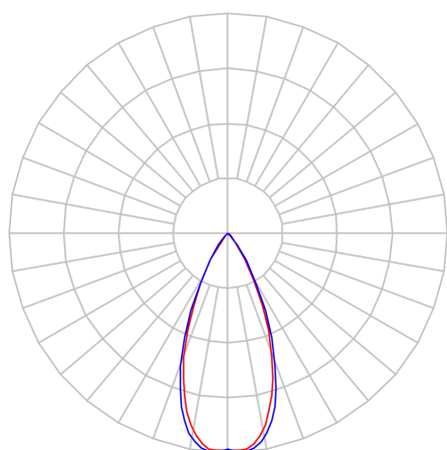

REF.: LINK-FF6-X-X-FF636-6-3090-110-P

A = 42mm | B = 22mm | C = 113mm

IMPORTANTE: ENSAIOS REALIZADOS A 25°C

Luminária multifoco para trilho magnético LINK, 6W 3000K IRC>90. Corpo em alumínio. Acabamento preto. Controle óptico principal através de shade preto + lente. Luminária grau de proteção IP-20. Alimentação 48Vcc. (Necessita fonte com saída 48Vcc na montagem do trilho qual a luminária será instalada).

Aplicação	Ambiente interno
Altura	42
Largura	22
Comprimento	113
IP	20
Corpo	Alumínio
Cor	Preta
Ótica principal	Shade Preto + Lente
Potência	6W
Fluxo Luminária	389lm
Intensidade	676cd
Eficácia	65lm/W
Facho	36°
CCT	3000K
IRC	90
Tensão	48Vcc
Dimerização	Liga/Desliga
Garantia	5 anos
UGR	Espaçamento 1m (4H/8H) - <-1/<-1
Tipo de LED	Standard
Vida útil	50.000 (ta<25°C)
Eficácia do LED	100lm/W
Fluxo Luminoso do LED	540lm
Potência do LED	5,4W