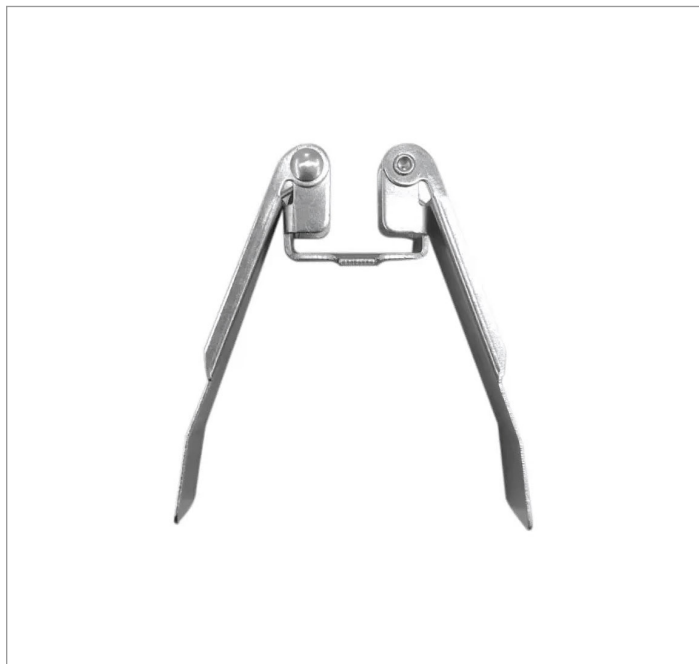

REF.: LINK-MOLA-X-X-X-X---X-N

**IMPORTANTE: ENSAIOS REALIZADOS A 25°C**

Aplicação	Ambiente interno
Altura	80
Largura	40
Comprimento	20
IP	-
Corpo	Aço
Cor	Natural
Ótica principal	-
Potência	-
Fluxo Luminária	-
Intensidade	-
Eficácia	-
Facho	-
CCT	-
Tensão	-
Dimerização	-
Garantia	5 anos
UGR	-
Tipo de LED	Standard
Vida útil	-
Eficácia do LED	-
Fluxo Luminoso do LED	-
Potência do LED	-