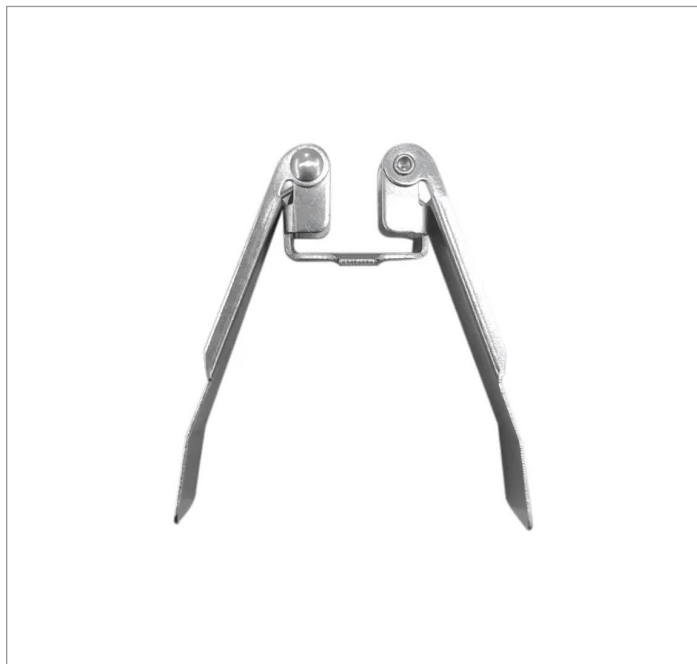

REF.: LINK-MOLA-X-X-X-X---X-N

**IMPORTANTE: ENSAIOS REALIZADOS A 25°C**

Mola para trilho magnético LINK embutir em aço.

Aplicação	Ambiente interno
Altura	80
Largura	40
Comprimento	20
IP	-
Corpo	Aço
Cor	Natural
Ótica principal	-
Potência	-
Fluxo Luminária	-
Intensidade	-
Eficácia	-
Facho	-
CCT	-
Tensão	-
Dimerização	-
Garantia	5 anos
UGR	-
Tipo de LED	Standard
Vida útil	-
Eficácia do LED	-
Fluxo Luminoso do LED	-
Potência do LED	-