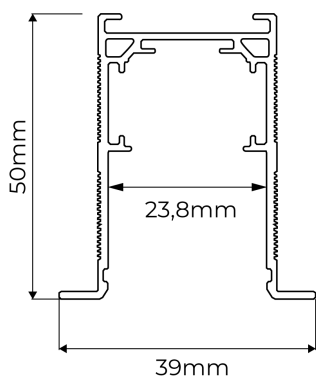

REF.: LINK-PF-EM-X-X-X---3M-B

A = 50mm | B = 39mm | C = 3000mm

IMPORTANTE: ENSAIOS REALIZADOS A 25°C

Aplicação	Ambiente interno
Instalação	Embutir
Altura	50
Largura	39
Comprimento	3000
IP	20
Corpo	Alumínio
Cor	Branca
Ótica principal	-
Potência	-
Fluxo Luminária	-
Intensidade	-
Eficácia	-
Facho	-
CCT	-
Tensão	48Vcc
Dimerização	-
Garantia	5 anos
UGR	-
Tipo de LED	Standard
Vida útil	-
Eficácia do LED	-
Fluxo Luminoso do LED	-
Potência do LED	-