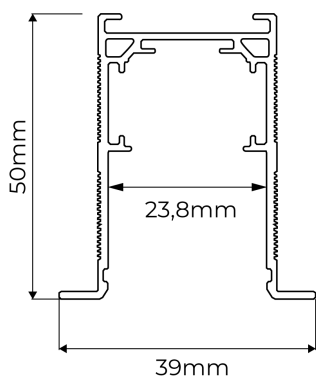

REF.: LINK-PF-EM-X-X-X---3M-B

A = 50mm | B = 39mm | C = 3000mm

IMPORTANTE: ENSAIOS REALIZADOS A 25°C

Trilho magnético LINK de embutir. Corpo em alumínio com acabamento branco. Tampa em polímero com acabamento branco. Grau de proteção IP-20. (Necessita fonte com saída 48Vcc na montagem do trilho qual a luminária será instalada).

| | |
|-----------------------|------------------|
| Aplicação | Ambiente interno |
| Instalação | Embutir |
| Altura | 50 |
| Largura | 39 |
| Comprimento | 3000 |
| IP | 20 |
| Corpo | Alumínio |
| Cor | Branca |
| Ótica principal | - |
| Potência | - |
| Fluxo Luminária | - |
| Intensidade | - |
| Eficácia | - |
| Facho | - |
| CCT | - |
| Tensão | 48Vcc |
| Dimerização | - |
| Garantia | 5 anos |
| UGR | - |
| Tipo de LED | Standard |
| Vida útil | - |
| Eficácia do LED | - |
| Fluxo Luminoso do LED | - |
| Potência do LED | - |