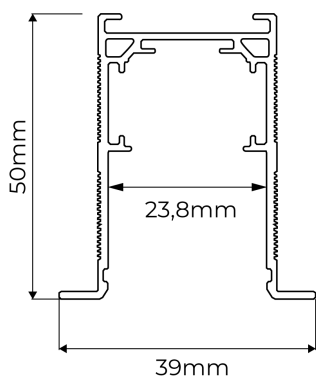

REF.: LINK-PF-EM-X-X-X---3M-P

A = 50mm | B = 39mm | C = 3000mm

IMPORTANTE: ENSAIOS REALIZADOS A 25°C

Trilho magnético LINK de embutir. Corpo em alumínio com acabamento preto. Tampa em polímero com acabamento preto. Grau de proteção IP-20. (Necessita fonte com saída 48Vcc na montagem do trilho qual a luminária será instalada).

Aplicação	Ambiente interno
Instalação	Embutir
Altura	50
Largura	39
Comprimento	3000
IP	20
Corpo	Alumínio
Cor	Preta
Ótica principal	-
Potência	-
Fluxo Luminária	-
Intensidade	-
Eficácia	-
Facho	-
CCT	-
Tensão	48Vcc
Dimerização	-
Garantia	5 anos
UGR	-
Tipo de LED	Standard
Vida útil	-
Eficácia do LED	-
Fluxo Luminoso do LED	-
Potência do LED	-