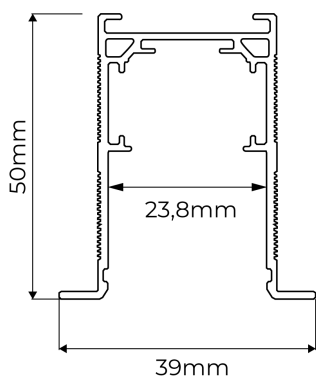

REF.: LINK-PF-EM-X-X-X---3M-P

A = 50mm | B = 39mm | C = 3000mm

IMPORTANTE: ENSAIOS REALIZADOS A 25°C

Aplicação	Ambiente interno
Instalação	Embutir
Altura	50
Largura	39
Comprimento	3000
IP	20
Corpo	Alumínio
Cor	Preta
Ótica principal	-
Potência	-
Fluxo Luminária	-
Intensidade	-
Eficácia	-
Facho	-
CCT	-
Tensão	48Vcc
Dimerização	-
Garantia	5 anos
UGR	-
Tipo de LED	Standard
Vida útil	-
Eficácia do LED	-
Fluxo Luminoso do LED	-
Potência do LED	-