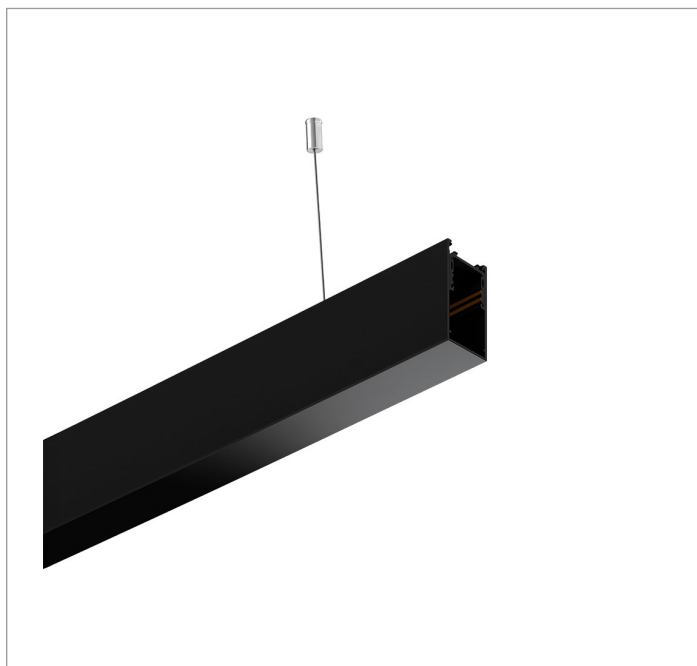

REF.: LINK-PF-PDD-X-X-X---3M-B

A = 50mm | B = 26mm | C = 3000mm

IMPORTANTE: ENSAIOS REALIZADOS A 25°C

Aplicação	Ambiente interno
Instalação	Pendente Direto
Altura	50
Largura	26
Comprimento	3000
IP	20
Corpo	Alumínio
Cor	Branca
Ótica principal	-
Potência	-
Fluxo Luminária	-
Intensidade	-
Eficácia	-
Facho	-
CCT	-
Tensão	48Vcc
Dimerização	-
Garantia	5 anos
UGR	-
Tipo de LED	Standard
Vida útil	-
Eficácia do LED	-
Fluxo Luminoso do LED	-
Potência do LED	-