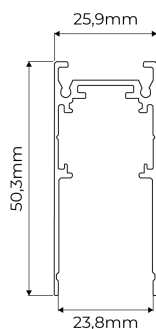

REF.: LINK-PF-PDD-X-X-X---3M-B

A = 50mm | B = 26mm | C = 3000mm

IMPORTANTE: ENSAIOS REALIZADOS A 25°C

Aplicação	Ambiente interno
Instalação	Pendente Direto
Altura	50
Largura	26
Comprimento	3000
IP	20
Corpo	Alumínio
Cor	Branca
Ótica principal	-
Potência	-
Fluxo Luminária	-
Intensidade	-
Eficácia	-
Facho	-
CCT	-
Tensão	48Vcc
Dimerização	-
Garantia	5 anos
UGR	-
Tipo de LED	Standard
Vida útil	-
Eficácia do LED	-
Fluxo Luminoso do LED	-
Potência do LED	-