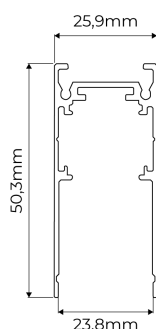

REF.: LINK-PF-PDD-X-X-X---3M-B

A = 50mm | B = 26mm | C = 3000mm

IMPORTANTE: ENSAIOS REALIZADOS A 25°C

Trilho magnético LINK pendente. Corpo em alumínio com acabamento branco. Tampa em polímero com acabamento branco. Grau de proteção IP-20. (Necessita fonte com saída 48Vcc na montagem do trilho qual a luminária será instalada).

Aplicação	Ambiente interno
Instalação	Pendente Direto
Altura	50
Largura	26
Comprimento	3000
IP	20
Corpo	Alumínio
Cor	Branca
Ótica principal	-
Potência	-
Fluxo Luminária	-
Intensidade	-
Eficácia	-
Facho	-
CCT	-
Tensão	48Vcc
Dimerização	-
Garantia	5 anos
UGR	-
Tipo de LED	Standard
Vida útil	-
Eficácia do LED	-
Fluxo Luminoso do LED	-
Potência do LED	-