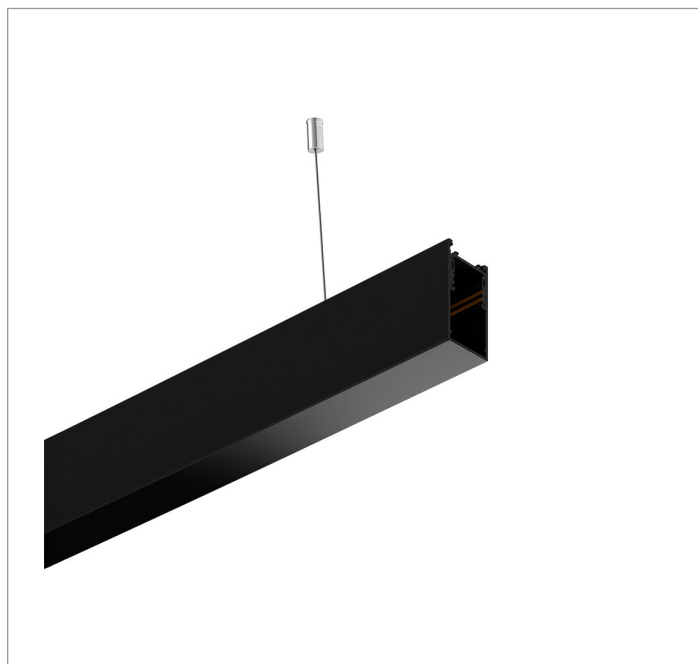

REF.: LINK-PF-PDD-X-X-X---3M-B

A = 50mm | B = 26mm | C = 3000mm

IMPORTANTE: ENSAIOS REALIZADOS A 25°C

Trilho magnético LINK pendente. Corpo em alumínio com acabamento branco. Tampa em polímero com acabamento branco. Grau de proteção IP-20. (Necessita fonte com saída 48Vcc na montagem do trilho qual a luminária será instalada).

Aplicação	Ambiente interno
Instalação	Pendente Direto
Altura	50
Largura	26
Comprimento	3000
IP	20
Corpo	Alumínio
Cor	Branca
Ótica principal	-
Potência	-
Fluxo Luminária	-
Intensidade	-
Eficácia	-
Facho	-
CCT	-
Tensão	48Vcc
Dimerização	-
Garantia	5 anos
UGR	-
Tipo de LED	Standard
Vida útil	-
Eficácia do LED	-
Fluxo Luminoso do LED	-
Potência do LED	-