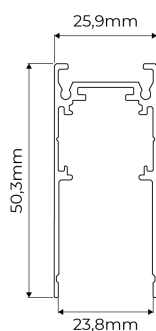

REF.: LINK-PF-PDD-X-X-X---3M-P

A = 50mm | B = 26mm | C = 3000mm

IMPORTANTE: ENSAIOS REALIZADOS A 25°C

Trilho magnético LINK pendente. Corpo em alumínio com acabamento preto. Tampa em polímero com acabamento preto. Grau de proteção IP-20. (Necessita fonte com saída 48Vcc na montagem do trilho qual a luminária será instalada).

Aplicação	Ambiente interno
Instalação	Pendente Direto
Altura	50
Largura	26
Comprimento	3000
IP	20
Corpo	Alumínio
Cor	Preta
Ótica principal	-
Potência	-
Fluxo Luminária	-
Intensidade	-
Eficácia	-
Facho	-
CCT	-
Tensão	48Vcc
Dimerização	-
Garantia	5 anos
UGR	-
Tipo de LED	Standard
Vida útil	-
Eficácia do LED	-
Fluxo Luminoso do LED	-
Potência do LED	-