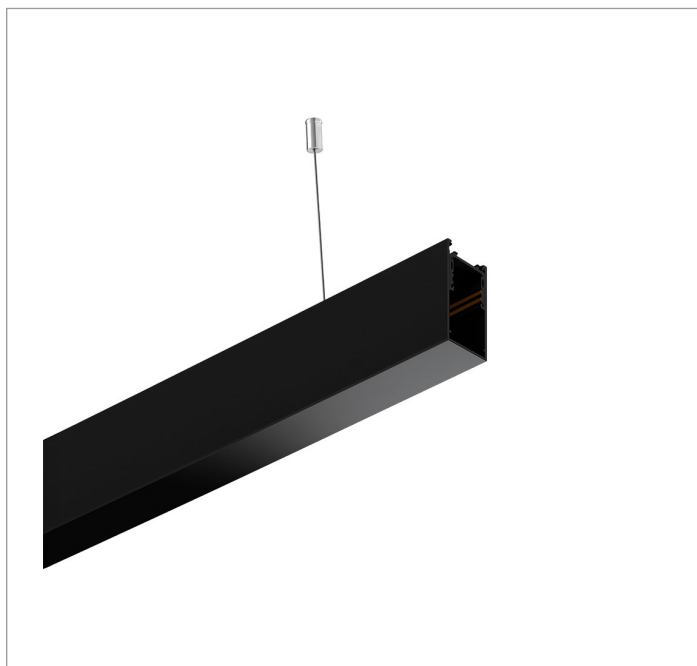

REF.: LINK-PF-PDD-X-X-X---3M-P

A = 50mm | B = 26mm | C = 3000mm

IMPORTANTE: ENSAIOS REALIZADOS A 25°C

Aplicação	Ambiente interno
Instalação	Pendente Direto
Altura	50
Largura	26
Comprimento	3000
IP	20
Corpo	Alumínio
Cor	Preta
Ótica principal	-
Potência	-
Fluxo Luminária	-
Intensidade	-
Eficácia	-
Facho	-
CCT	-
Tensão	48Vcc
Dimerização	-
Garantia	5 anos
UGR	-
Tipo de LED	Standard
Vida útil	-
Eficácia do LED	-
Fluxo Luminoso do LED	-
Potência do LED	-