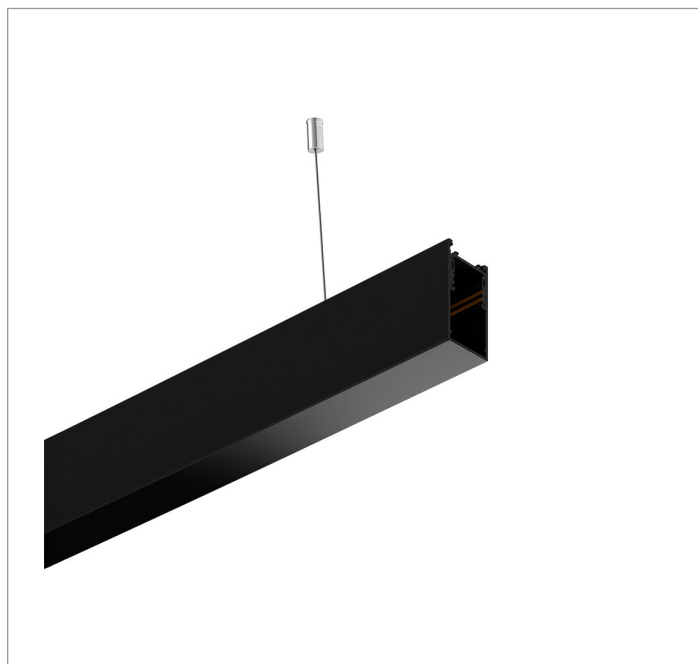

REF.: LINK-PF-PDD-X-X-X---3M-P

A = 50mm | B = 26mm | C = 3000mm

IMPORTANTE: ENSAIOS REALIZADOS A 25°C

Trilho magnético LINK pendente. Corpo em alumínio com acabamento preto. Tampa em polímero com acabamento preto. Grau de proteção IP-20. (Necessita fonte com saída 48Vcc na montagem do trilho qual a luminária será instalada).

Aplicação	Ambiente interno
Instalação	Pendente Direto
Altura	50
Largura	26
Comprimento	3000
IP	20
Corpo	Alumínio
Cor	Preta
Ótica principal	-
Potência	-
Fluxo Luminária	-
Intensidade	-
Eficácia	-
Facho	-
CCT	-
Tensão	48Vcc
Dimerização	-
Garantia	5 anos
UGR	-
Tipo de LED	Standard
Vida útil	-
Eficácia do LED	-
Fluxo Luminoso do LED	-
Potência do LED	-