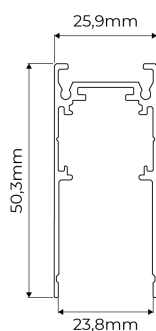

REF.: LINK-PF-PDD-X-X-X---3M-P

A = 50mm | B = 26mm | C = 3000mm

IMPORTANTE: ENSAIOS REALIZADOS A 25°C

Aplicação	Ambiente interno
Instalação	Pendente Direto
Altura	50
Largura	26
Comprimento	3000
IP	20
Corpo	Alumínio
Cor	Preta
Ótica principal	-
Potência	-
Fluxo Luminária	-
Intensidade	-
Eficácia	-
Facho	-
CCT	-
Tensão	48Vcc
Dimerização	-
Garantia	5 anos
UGR	-
Tipo de LED	Standard
Vida útil	-
Eficácia do LED	-
Fluxo Luminoso do LED	-
Potência do LED	-