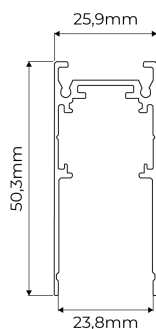

REF.: LINK-PF-SB-X-X-X---3M-B

A = 50mm | B = 26mm | C = 3000mm

IMPORTANTE: ENSAIOS REALIZADOS A 25°C

Trilho magnético LINK de sobrepor. Corpo em alumínio com acabamento branco. Tampa em polímero com acabamento branco. Grau de proteção IP-20. (Necessita fonte com saída 48Vcc na montagem do trilho qual a luminária será instalada).

Aplicação	Ambiente interno
Instalação	Sobrepor
Altura	50
Largura	26
Comprimento	3000
IP	20
Corpo	Alumínio
Cor	Branca
Ótica principal	-
Potência	-
Fluxo Luminária	-
Intensidade	-
Eficácia	-
Facho	-
CCT	-
Tensão	48Vcc
Dimerização	-
Garantia	5 anos
UGR	-
Tipo de LED	Standard
Vida útil	-
Eficácia do LED	-
Fluxo Luminoso do LED	-
Potência do LED	-