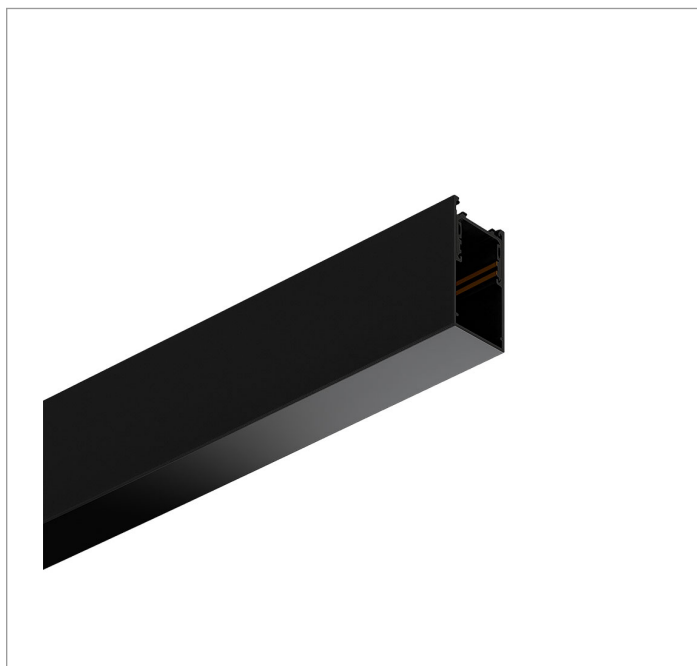

REF.: LINK-PF-SB-X-X-X---3M-B

A = 50mm | B = 26mm | C = 3000mm

IMPORTANTE: ENSAIOS REALIZADOS A 25°C

Trilho magnético LINK de sobrepor. Corpo em alumínio com acabamento branco. Tampa em polímero com acabamento branco. Grau de proteção IP-20. (Necessita fonte com saída 48Vcc na montagem do trilho qual a luminária será instalada).

Aplicação	Ambiente interno
Instalação	Sobrepor
Altura	50
Largura	26
Comprimento	3000
IP	20
Corpo	Alumínio
Cor	Branca
Ótica principal	-
Potência	-
Fluxo Luminária	-
Intensidade	-
Eficácia	-
Facho	-
CCT	-
Tensão	48Vcc
Dimerização	-
Garantia	5 anos
UGR	-
Tipo de LED	Standard
Vida útil	-
Eficácia do LED	-
Fluxo Luminoso do LED	-
Potência do LED	-